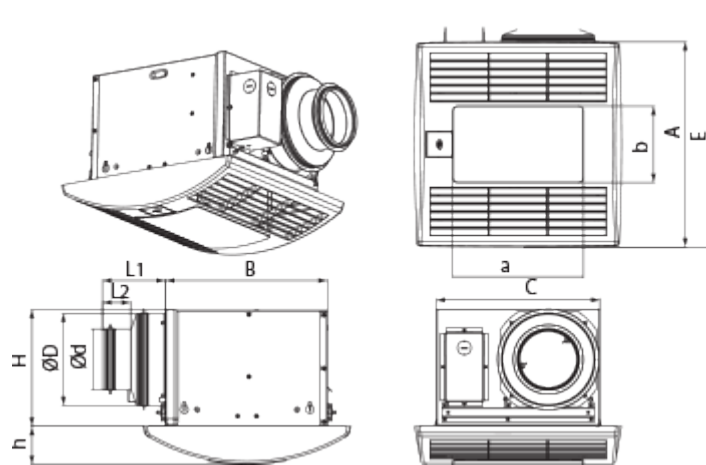

Ceileo DC 150 Light

Центробежные вытяжные вентиляторы с низким уровнем шума и энергопотребления для монтажа в потолок

- Максимальный расход воздуха: 254
- Уровень звукового давления LpA на расстоянии 3 м: 29
- Освещение
- Тип двигателя: DC
- Тип крыльчатки: Центробежный вперед загнутые лопатки
- Материал корпуса: Оцинкованная сталь
- Защита от обратной тяги: Обратный клапан

	Единица измерения	Ceileo DC 150 Light
Размер подключаемого воздуховода	мм	150
Скорость	-	1
Минимальное напряжение питания	В	120
Максимальное напряжение питания	В	240
Частота сети питания	Гц	50/60
Номинальная мощность	Вт	26
Максимальный ток	А	0.24
Максимальный расход воздуха	м ³ /час	254
Скорость вращения	-	1100
Уровень звукового давления LpA на расстоянии 3 м	дБ(А)	29
Вес	кг	6.2
Минимальная температура окружающего воздуха	°С	1
Максимальная температура окружающего воздуха	°С	40
Класс защиты	-	IPX2

Размеры

Ø D	L1	A	B	C	E	H	h	a	b
149	50	330	258	260	395	188	62	208	123

Экодизайн

Торговая марка	Blauberg					
Модель	Ceileo DC 150 Light					
Удельное потребление энергии (кВт.час/(м ² /год))	Холодный	Умеренный		Теплый		
	-33.8	B	-15.9	E	-5.6	F
Тип установки	Unidirectional					
Тип привода	Переменная скорость					
Тип теплообменника	Нет					
Максимальный расход воздуха (м ³ /час)	100					
Потребляемая мощность (Вт)	14					
Эталонный объемный расход (м ³ /с)	0.044					
Статическое давление в исходной точке (Па)	50					
Удельный потребляемая мощность в исходной точке (Вт/(м ³ /час))	0.1					
Способ управления приводом	Управление по времени					
Максимальные внешние утечки (%)	2.7					
Sound power level (дБ(A))	53					
Декларируемый тип вентиляционной единицы	RVU UVU					
Годовое потребление электричества (кВт.час/год)	Холодный	Умеренный		Теплый		
	113	113		113		
Годовое сохранение тепла (кВт.час/год)	Холодный	Умеренный		Теплый		
	3667	1874		848		