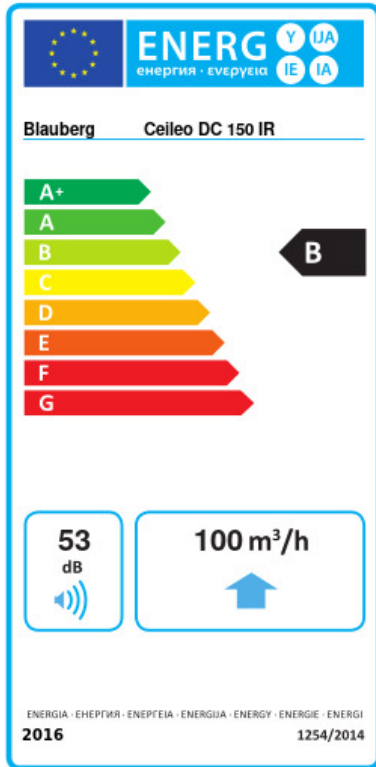

## Ceileo DC 150 IR

Центробежные вытяжные вентиляторы с низким уровнем шума и энергопотребления для монтажа в потолок

- Максимальный расход воздуха: 254
- Уровень звукового давления LpA на расстоянии 3 м: 29
- Тип двигателя: DC
- Тип крыльчатки: Центробежный вперед загнутые лопатки
- Материал корпуса: Оцинкованная сталь
- Защита от обратной тяги: Обратный клапан
- Датчик движения
- Таймер: Таймер выключения

	Единица измерения	Ceileo DC 150 IR
Размер подключаемого воздуховода	мм	150
Скорость	-	1
Минимальное напряжение питания	В	120
Максимальное напряжение питания	В	240
Частота сети питания	Гц	50/60
Номинальная мощность	Вт	26
Максимальный ток	А	0.24
Максимальный расход воздуха	м <sup>3</sup> /час	254
Скорость вращения	-	1100
Уровень звукового давления LpA на расстоянии 3 м	дБ(А)	29
Вес	кг	5.1
Минимальная температура окружающего воздуха	°С	1
Максимальная температура окружающего воздуха	°С	40
Класс защиты	-	IPX2

### Размеры

Ø D	L1	A	B	C	E	H	h
149	50	330	258	260	395	188	18

## Экодизайн

Торговая марка	Blaubeerg					
Модель	Ceileo DC 150 IR					
Удельное потребление энергии (кВт.час/(м³/год))	Холодный		Умеренный		Теплый	
	-54	A+	-27	B	-11.5	E
Тип установки	Unidirectional					
Тип привода	Переменная скорость					
Тип теплообменника	Нет					
Максимальный расход воздуха (м³/час)	100					
Потребляемая мощность (Вт)	14					
Эталонный объемный расход (м³/с)	0.044					
Статическое давление в исходной точке (Па)	50					
Удельный потребляемая мощность в исходной точке (Вт/(м³/час))	0.1					
Способ управления приводом	Локальное регулирование потребления					
Максимальные внешние утечки (%)	2.7					
Sound power level (дБ(A))	53					
Декларируемый тип вентиляционной единицы	RVU UVU					
Годовое потребление электричества (кВт.час/год)	Холодный		Умеренный		Теплый	
	53		53		53	
Годовое сохранение тепла (кВт.час/год)	Холодный		Умеренный		Теплый	
	5536		2830		1280	