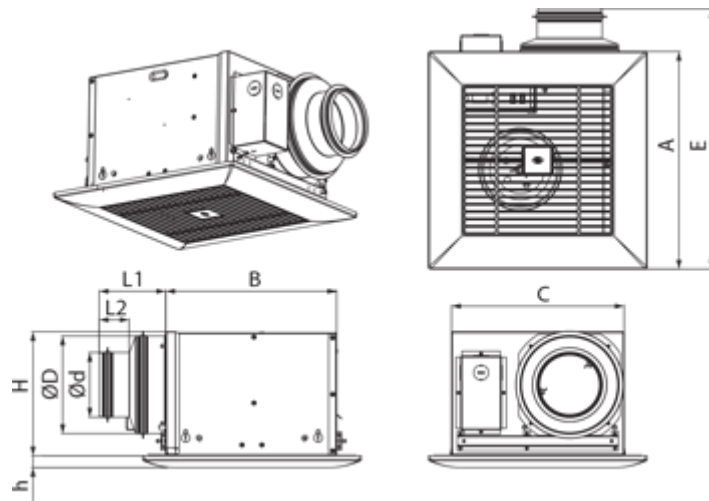

	Единица измерения	Ceileo DC 150 IR
Размер подключаемого воздуховода	мм	150
Скорость	-	1
Минимальное напряжение питания	В	120
Максимальное напряжение питания	В	240
Частота сети питания	Гц	50/60
Номинальная мощность	Вт	26
Максимальный ток	А	0.24
Максимальный расход воздуха	м <sup>3</sup> /час	254
Скорость вращения	-	1100
Уровень звукового давления LpA на расстоянии 3 м	дБ(А)	29
Вес	кг	5.1
Минимальная температура окружающего воздуха	°С	1
Максимальная температура окружающего воздуха	°С	40
Класс защиты	-	IPX2

### Размеры

Ø D	L1	A	B	C	E	H	h
149	50	330	258	260	395	188	18