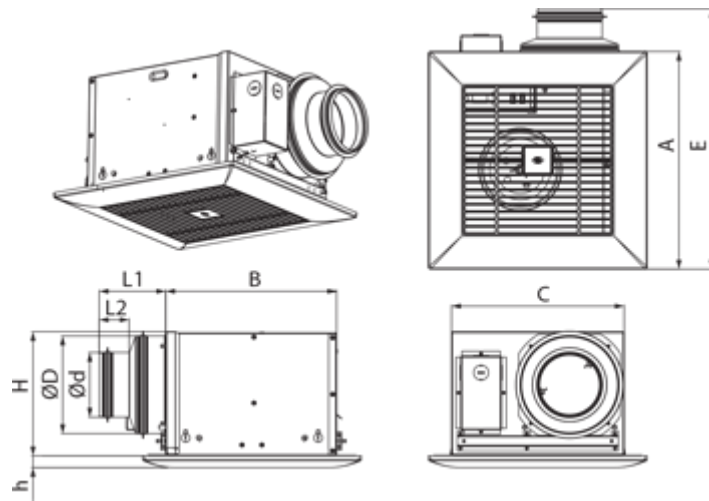

Ceileo DC 150 IR

Центробежные вытяжные вентиляторы с низким уровнем шума и энергопотребления для монтажа в потолок

- Максимальный расход воздуха: 254
- Уровень звукового давления LpA на расстоянии 3 м: 29
- Тип двигателя: DC
- Тип крыльчатки: Центробежный вперед загнутые лопатки
- Материал корпуса: Оцинкованная сталь
- Защита от обратной тяги: Обратный клапан
- Датчик движения
- Таймер: Таймер выключения

	Единица измерения	Ceileo DC 150 IR
Размер подключаемого воздуховода	мм	150
Скорость	-	1
Минимальное напряжение питания	В	120
Максимальное напряжение питания	В	240
Частота сети питания	Гц	50/60
Номинальная мощность	Вт	26
Максимальный ток	А	0.24
Максимальный расход воздуха	м ³ /час	254
Скорость вращения	-	1100
Уровень звукового давления LpA на расстоянии 3 м	дБ(А)	29
Вес	кг	5.1
Минимальная температура окружающего воздуха	°С	1
Максимальная температура окружающего воздуха	°С	40
Класс защиты	-	IPX2

Размеры

Ø D	L1	A	B	C	E	H	h
149	50	330	258	260	395	188	18

Экодизайн

Торговая марка	Blaubeerg					
Модель	Ceileo DC 150 IR					
Удельное потребление энергии (кВт.час/(м³/год))	Холодный		Умеренный		Теплый	
	-54	A+	-27	B	-11.5	E
Тип установки	Unidirectional					
Тип привода	Переменная скорость					
Тип теплообменника	Нет					
Максимальный расход воздуха (м³/час)	100					
Потребляемая мощность (Вт)	14					
Эталонный объемный расход (м³/с)	0.044					
Статическое давление в исходной точке (Па)	50					
Удельный потребляемая мощность в исходной точке (Вт/(м³/час))	0.1					
Способ управления приводом	Локальное регулирование потребления					
Максимальные внешние утечки (%)	2.7					
Sound power level (дБ(A))	53					
Декларируемый тип вентиляционной единицы	RVU UVU					
Годовое потребление электричества (кВт.час/год)	Холодный		Умеренный		Теплый	
	53		53		53	
Годовое сохранение тепла (кВт.час/год)	Холодный		Умеренный		Теплый	
	5536		2830		1280	