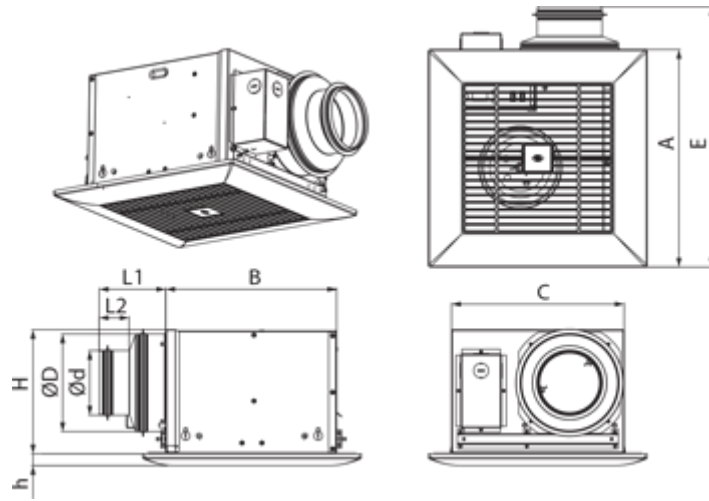

Ceileo DC 150 IR

Центробежные вытяжные вентиляторы с низким уровнем шума и энергопотребления для монтажа в потолок

- Максимальный расход воздуха: 254
- Уровень звукового давления LpA на расстоянии 3 м: 29
- Тип двигателя: DC
- Тип крыльчатки: Центробежный вперед загнутые лопатки
- Материал корпуса: Оцинкованная сталь
- Защита от обратной тяги: Обратный клапан
- Датчик движения
- Таймер: Таймер выключения

	Единица измерения	Ceileo DC 150 IR
Размер подключаемого воздуховода	мм	150
Скорость	-	1
Минимальное напряжение питания	В	120
Максимальное напряжение питания	В	240
Частота сети питания	Гц	50/60
Номинальная мощность	Вт	26
Максимальный ток	А	0.24
Максимальный расход воздуха	м ³ /час	254
Скорость вращения	-	1100
Уровень звукового давления LpA на расстоянии 3 м	дБ(А)	29
Вес	кг	5.1
Минимальная температура окружающего воздуха	°С	1
Максимальная температура окружающего воздуха	°С	40
Класс защиты	-	IPX2

Размеры

Ø D	L1	A	B	C	E	H	h
149	50	330	258	260	395	188	18

Экодизайн

Торговая марка	Blaubeerg					
Модель	Ceileo DC 150 IR					
Удельное потребление энергии (кВт.час/(м³/год))	Холодный		Умеренный		Теплый	
	-54	A+	-27	B	-11.5	E
Тип установки	Unidirectional					
Тип привода	Переменная скорость					
Тип теплообменника	Нет					
Максимальный расход воздуха (м³/час)	100					
Потребляемая мощность (Вт)	14					
Эталонный объемный расход (м³/с)	0.044					
Статическое давление в исходной точке (Па)	50					
Удельный потребляемая мощность в исходной точке (Вт/(м³/час))	0.1					
Способ управления приводом	Локальное регулирование потребления					
Максимальные внешние утечки (%)	2.7					
Sound power level (дБ(A))	53					
Декларируемый тип вентиляционной единицы	RVU UVU					
Годовое потребление электричества (кВт.час/год)	Холодный		Умеренный		Теплый	
	53		53		53	
Годовое сохранение тепла (кВт.час/год)	Холодный		Умеренный		Теплый	
	5536		2830		1280	