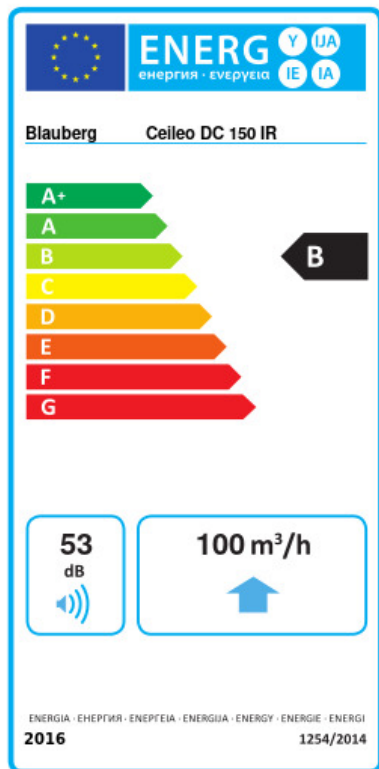

Ceileo DC 150 IR

Центробежные вытяжные вентиляторы с низким уровнем шума и энергопотребления для монтажа в потолок

- Максимальный расход воздуха: 254
- Уровень звукового давления LpA на расстоянии 3 м: 29
- Тип двигателя: DC
- Тип крыльчатки: Центробежный вперед загнутые лопатки
- Материал корпуса: Оцинкованная сталь
- Защита от обратной тяги: Обратный клапан
- Датчик движения
- Таймер: Таймер выключения

	Единица измерения	Ceileo DC 150 IR
Размер подключаемого воздуховода	мм	150
Скорость	-	1
Минимальное напряжение питания	В	120
Максимальное напряжение питания	В	240
Частота сети питания	Гц	50/60
Номинальная мощность	Вт	26
Максимальный ток	А	0.24
Максимальный расход воздуха	м ³ /час	254
Скорость вращения	-	1100
Уровень звукового давления LpA на расстоянии 3 м	дБ(А)	29
Вес	кг	5.1
Минимальная температура окружающего воздуха	°С	1
Максимальная температура окружающего воздуха	°С	40
Класс защиты	-	IPX2

Размеры

Ø D	L1	A	B	C	E	H	h
149	50	330	258	260	395	188	18

Экодизайн

Торговая марка	Blaubeerg					
Модель	Ceileo DC 150 IR					
Удельное потребление энергии (кВт.час/(м³/год))	Холодный		Умеренный		Теплый	
	-54	A+	-27	B	-11.5	E
Тип установки	Unidirectional					
Тип привода	Переменная скорость					
Тип теплообменника	Нет					
Максимальный расход воздуха (м³/час)	100					
Потребляемая мощность (Вт)	14					
Эталонный объемный расход (м³/с)	0.044					
Статическое давление в исходной точке (Па)	50					
Удельный потребляемая мощность в исходной точке (Вт/(м³/час))	0.1					
Способ управления приводом	Локальное регулирование потребления					
Максимальные внешние утечки (%)	2.7					
Sound power level (дБ(A))	53					
Декларируемый тип вентиляционной единицы	RVU UVU					
Годовое потребление электричества (кВт.час/год)	Холодный		Умеренный		Теплый	
	53		53		53	
Годовое сохранение тепла (кВт.час/год)	Холодный		Умеренный		Теплый	
	5536		2830		1280	