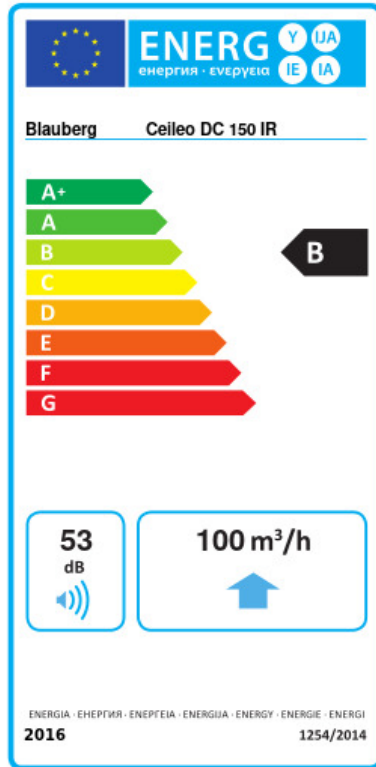

Ceileo DC 150 IR

Центробежные вытяжные вентиляторы с низким уровнем шума и энергопотребления для монтажа в потолок

- Максимальный расход воздуха: 254
- Уровень звукового давления LpA на расстоянии 3 м: 29
- Тип двигателя: DC
- Тип крыльчатки: Центробежный вперед загнутые лопатки
- Материал корпуса: Оцинкованная сталь
- Защита от обратной тяги: Обратный клапан
- Датчик движения
- Таймер: Таймер выключения

	Единица измерения	Ceileo DC 150 IR
Размер подключаемого воздуховода	мм	150
Скорость	-	1
Минимальное напряжение питания	В	120
Максимальное напряжение питания	В	240
Частота сети питания	Гц	50/60
Номинальная мощность	Вт	26
Максимальный ток	А	0.24
Максимальный расход воздуха	м ³ /час	254
Скорость вращения	-	1100
Уровень звукового давления LpA на расстоянии 3 м	дБ(А)	29
Вес	кг	5.1
Минимальная температура окружающего воздуха	°С	1
Максимальная температура окружающего воздуха	°С	40
Класс защиты	-	IPX2

Размеры

Ø D	L1	A	B	C	E	H	h
149	50	330	258	260	395	188	18

Экодизайн

Торговая марка	Blaubeerg					
Модель	Ceileo DC 150 IR					
Удельное потребление энергии (кВт.час/(м³/год))	Холодный		Умеренный		Теплый	
	-54	A+	-27	B	-11.5	E
Тип установки	Unidirectional					
Тип привода	Переменная скорость					
Тип теплообменника	Нет					
Максимальный расход воздуха (м³/час)	100					
Потребляемая мощность (Вт)	14					
Эталонный объемный расход (м³/с)	0.044					
Статическое давление в исходной точке (Па)	50					
Удельный потребляемая мощность в исходной точке (Вт/(м³/час))	0.1					
Способ управления приводом	Локальное регулирование потребления					
Максимальные внешние утечки (%)	2.7					
Sound power level (дБ(A))	53					
Декларируемый тип вентиляционной единицы	RVU UVU					
Годовое потребление электричества (кВт.час/год)	Холодный		Умеренный		Теплый	
	53		53		53	
Годовое сохранение тепла (кВт.час/год)	Холодный		Умеренный		Теплый	
	5536		2830		1280	