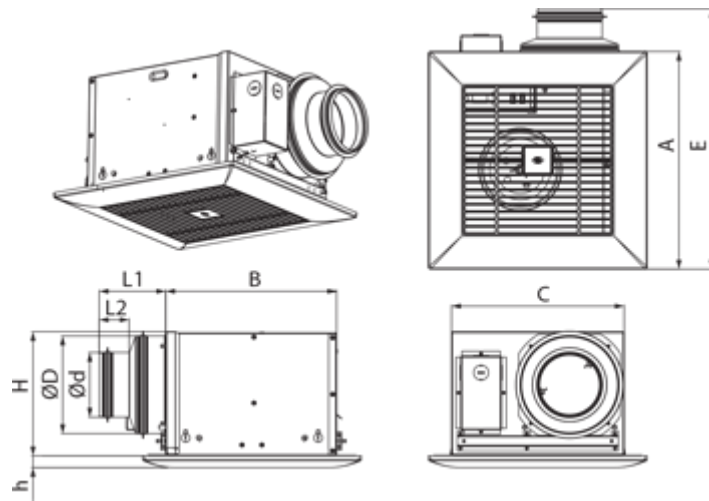

	Единица измерения	Ceileo DC 150 H
Размер подключаемого воздуховода	мм	150
Скорость	-	1
Минимальное напряжение питания	В	120
Максимальное напряжение питания	В	240
Частота сети питания	Гц	50/60
Номинальная мощность	Вт	26
Максимальный ток	А	0.24
Максимальный расход воздуха	м ³ /час	254
Скорость вращения	-	1100
Уровень звукового давления LpA на расстоянии 3 м	дБ(А)	29
Вес	кг	5.1
Минимальная температура окружающего воздуха	°С	1
Максимальная температура окружающего воздуха	°С	40
Класс защиты	-	IPX2

Размеры

Ø D	L1	A	B	C	E	H	h
149	50	330	258	260	395	188	18

Экодизайн

Торговая марка	Blauberg					
Модель	Ceileo DC 150 H					
Удельное потребление энергии (кВт.час/(м ² /год))	Холодный		Умеренный		Теплый	
	-54	A+	-27	B	-11.5	E
Тип установки	Unidirectional					
Тип привода	Переменная скорость					
Тип теплообменника	Нет					
Максимальный расход воздуха (м ³ /час)	100					
Потребляемая мощность (Вт)	14					
Эталонный объемный расход (м ³ /с)	0.044					
Статическое давление в исходной точке (Па)	50					
Удельный потребляемая мощность в исходной точке (Вт/(м ³ /час))	0.1					
Способ управления приводом	Локальное регулирование потребления					
Максимальные внешние утечки (%)	2.7					
Sound power level (дБ(A))	53					
Декларируемый тип вентиляционной единицы	RVU UVU					
Годовое потребление электричества (кВт.час/год)	Холодный		Умеренный		Теплый	
	53		53		53	
Годовое сохранение тепла (кВт.час/год)	Холодный		Умеренный		Теплый	
	5536		2830		1280	