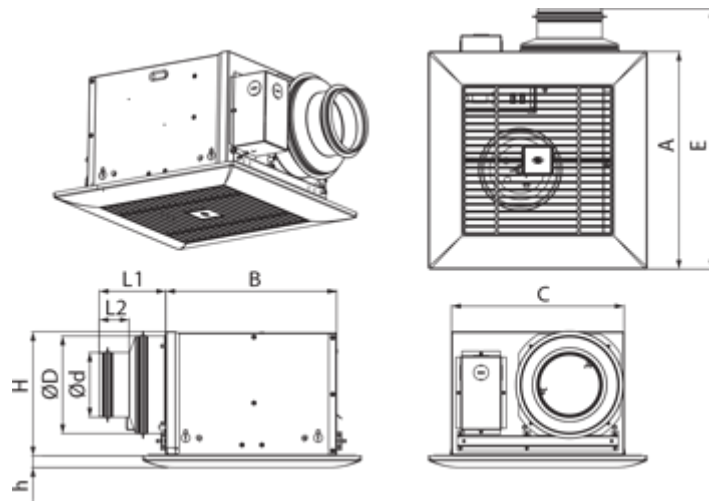

	Единица измерения	Ceileo DC 150
Размер подключаемого воздуховода	мм	150
Скорость	-	1
Минимальное напряжение питания	В	120
Максимальное напряжение питания	В	240
Частота сети питания	Гц	50/60
Номинальная мощность	Вт	26
Максимальный ток	А	0.24
Максимальный расход воздуха	м <sup>3</sup> /час	254
Скорость вращения	-	1100
Уровень звукового давления LpA на расстоянии 3 м	дБ(А)	29
Вес	кг	5.1
Минимальная температура окружающего воздуха	°С	1
Максимальная температура окружающего воздуха	°С	40
Класс защиты	-	IPX2

### Размеры

Ø D	L1	A	B	C	E	H	h
149	50	330	258	260	395	188	18