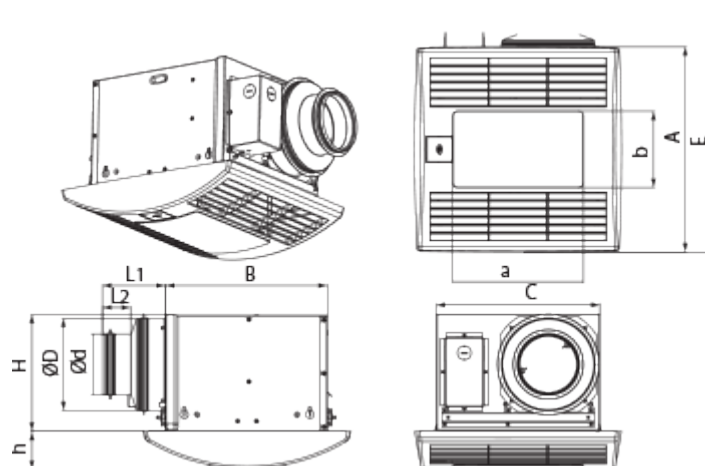

Ceileo DC 110 Light T

Центробежные вытяжные вентиляторы с низким уровнем шума и энергопотребления для монтажа в потолок

- Максимальный расход воздуха: 187
- Уровень звукового давления LpA на расстоянии 3 м: 25
- Освещение
- Тип двигателя: DC
- Тип крыльчатки: Центробежный вперед загнутые лопатки
- Материал корпуса: Оцинкованная сталь
- Защита от обратной тяги: Обратный клапан
- Таймер: Таймер выключения

	Единица измерения	Ceileo DC 110 Light T
Размер подключаемого воздуховода	мм	150/100
Скорость	-	1
Минимальное напряжение питания	В	120
Максимальное напряжение питания	В	240
Частота сети питания	Гц	50/60
Номинальная мощность	Вт	19
Максимальный ток	А	0.18
Максимальный расход воздуха	м ³ /час	187
Скорость вращения	-	1100
Уровень звукового давления LpA на расстоянии 3 м	дБ(А)	25
Вес	кг	6.4
Минимальная температура окружающего воздуха	°C	1
Максимальная температура окружающего воздуха	°C	40
Класс защиты	-	IPX2

Размеры

Ø D	Ø d	L1	L2	A	B	C	E	H	h	a	b
148	98	100	45	330	258	260	395	188	62	208	123

Аксессуары

Переключатели скорости

Наименование	Фото	Описание
CDP-2/10		Переключатель для многоскоростных вентиляторов

Колпаки