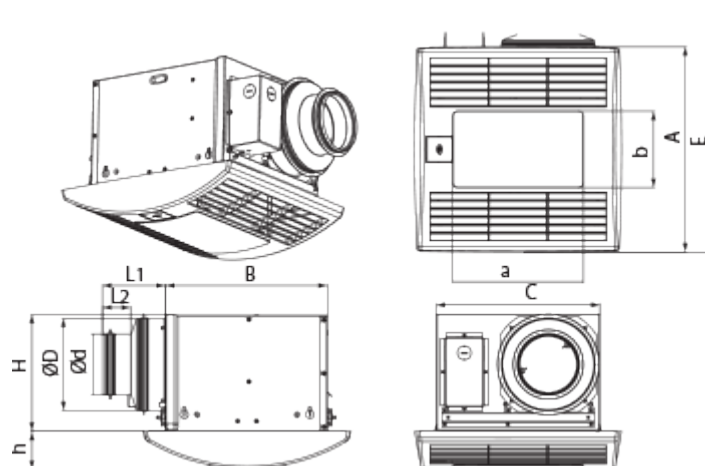

Ceileo DC 110 Light T

Центробежные вытяжные вентиляторы с низким уровнем шума и энергопотребления для монтажа в потолок

- Максимальный расход воздуха: 187
- Уровень звукового давления LpA на расстоянии 3 м: 25
- Освещение
- Тип двигателя: DC
- Тип крыльчатки: Центробежный вперед загнутые лопатки
- Материал корпуса: Оцинкованная сталь
- Защита от обратной тяги: Обратный клапан
- Таймер: Таймер выключения

	Единица измерения	Ceileo DC 110 Light T
Размер подключаемого воздуховода	мм	100/150
Скорость	-	1
Минимальное напряжение питания	В	120
Максимальное напряжение питания	В	240
Частота сети питания	Гц	50/60
Номинальная мощность	Вт	19
Максимальный ток	А	0.18
Максимальный расход воздуха	м ³ /час	187
Скорость вращения	-	1100
Уровень звукового давления LpA на расстоянии 3 м	дБ(А)	25
Вес	кг	6.4
Минимальная температура окружающего воздуха	°C	1
Максимальная температура окружающего воздуха	°C	40
Класс защиты	-	IPX2

Размеры

Ø D	Ø d	L1	L2	A	B	C	E	H	h	a	b
148	98	100	45	330	258	260	395	188	62	208	123

Аксессуары

Переключатели скорости

Наименование	Фото	Описание
CDP-2/10		Переключатель для многоскоростных вентиляторов

Колпаки