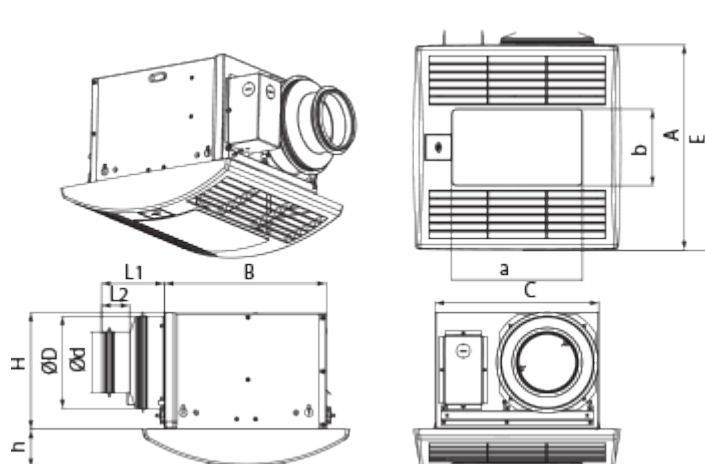

## Ceileo DC 110 Light T

Центробежные вытяжные вентиляторы с низким уровнем шума и энергопотребления для монтажа в потолок

- Максимальный расход воздуха: 187
- Уровень звукового давления LpA на расстоянии 3 м: 25
- Освещение
- Тип двигателя: DC
- Тип крыльчатки: Центробежный вперед загнутые лопатки
- Материал корпуса: Оцинкованная сталь
- Защита от обратной тяги: Обратный клапан
- Таймер: Таймер выключения

	Единица измерения	Ceileo DC 110 Light T
Размер подключаемого воздуховода	мм	150/100
Скорость	-	1
Минимальное напряжение питания	В	120
Максимальное напряжение питания	В	240
Частота сети питания	Гц	50/60
Номинальная мощность	Вт	19
Максимальный ток	А	0.18
Максимальный расход воздуха	м <sup>3</sup> /час	187
Скорость вращения	-	1100
Уровень звукового давления LpA на расстоянии 3 м	дБ(А)	25
Вес	кг	6.4
Минимальная температура окружающего воздуха	°C	1
Максимальная температура окружающего воздуха	°C	40
Класс защиты	-	IPX2

### Размеры

Ø D	Ø d	L1	L2	A	B	C	E	H	h	a	b
148	98	100	45	330	258	260	395	188	62	208	123