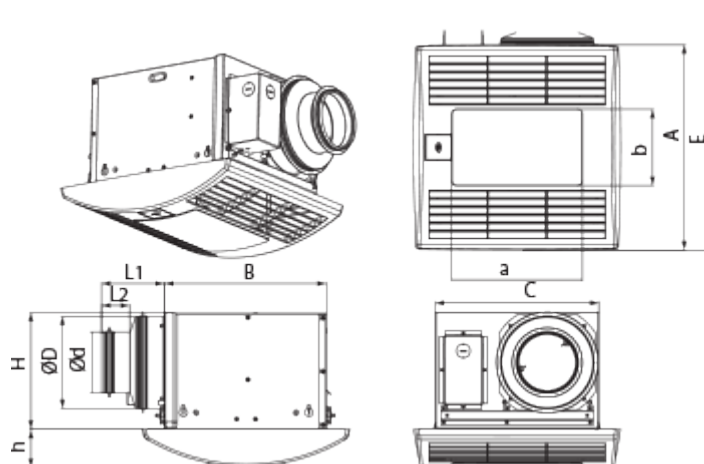

Ceileo DC 110 Light T

Центробежные вытяжные вентиляторы с низким уровнем шума и энергопотребления для монтажа в потолок

- Максимальный расход воздуха: 187
- Уровень звукового давления LpA на расстоянии 3 м: 25
- Освещение
- Тип двигателя: DC
- Тип крыльчатки: Центробежный вперед загнутые лопатки
- Материал корпуса: Оцинкованная сталь
- Защита от обратной тяги: Обратный клапан
- Таймер: Таймер выключения

	Единица измерения	Ceileo DC 110 Light T
Размер подключаемого воздуховода	мм	100/150
Скорость	-	1
Минимальное напряжение питания	В	120
Максимальное напряжение питания	В	240
Частота сети питания	Гц	50/60
Номинальная мощность	Вт	19
Максимальный ток	А	0.18
Максимальный расход воздуха	м ³ /час	187
Скорость вращения	-	1100
Уровень звукового давления LpA на расстоянии 3 м	дБ(А)	25
Вес	кг	6.4
Минимальная температура окружающего воздуха	°С	1
Максимальная температура окружающего воздуха	°С	40
Класс защиты	-	IPX2

Размеры

Ø D	Ø d	L1	L2	A	B	C	E	H	h	a	b
148	98	100	45	330	258	260	395	188	62	208	123

Аксессуары

Другие аксессуары

Наименование	Фото	Описание
CDP-2/10		Переключатель для многоскоростных вентиляторов

Колпаки

Наименование	Фото	Описание
Decor S 102 HK		Металлические колпаки
Decor S 152 HK		Металлические колпаки