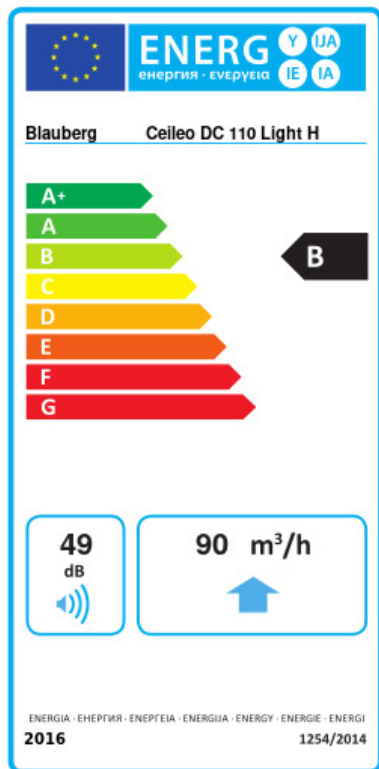

Ceileo DC 110 Light H

Центробежные вытяжные вентиляторы с низким уровнем шума и энергопотребления для монтажа в потолок

- Максимальный расход воздуха: 187
- Уровень звукового давления LpA на расстоянии 3 м: 25
- Освещение
- Тип двигателя: DC
- Тип крыльчатки: Центробежный вперед загнутые лопатки
- Материал корпуса: Оцинкованная сталь
- Защита от обратной тяги: Обратный клапан
- Датчик влажности
- Таймер: Таймер выключения

	Единица измерения	Ceileo DC 110 Light H
Размер подключаемого воздуховода	мм	100/150
Скорость	-	1
Минимальное напряжение питания	В	120
Максимальное напряжение питания	В	240
Частота сети питания	Гц	50/60
Номинальная мощность	Вт	19
Максимальный ток	А	0.18
Максимальный расход воздуха	м ³ /час	187
Скорость вращения	-	1100
Уровень звукового давления LpA на расстоянии 3 м	дБ(А)	25
Вес	кг	6.4
Минимальная температура окружающего воздуха	°C	1
Максимальная температура окружающего воздуха	°C	40
Класс защиты	-	IPX2

Размеры

Ø D	Ø d	L1	L2	A	B	C	E	H	h	a	b
148	98	100	45	330	258	260	395	188	62	208	123

Экодизайн

Торговая марка	Blauberg					
Модель	Ceileo DC 110 Light H					
Удельное потребление энергии (кВт.час/(м³/год))	Холодный		Умеренный		Теплый	
	-53.9	A+	-26.9	B	-11.4	E
Тип установки	Unidirectional					
Тип привода	Переменная скорость					
Тип теплообменника	Нет					
Максимальный расход воздуха (м³/час)	90					
Потребляемая мощность (Вт)	14					
Эталонный объемный расход (м³/с)	0.044					
Статическое давление в исходной точке (Па)	50					
Удельный потребляемая мощность в исходной точке (Вт/(м³/час))	0.109					
Способ управления приводом	Локальное регулирование потребления					
Максимальные внешние утечки (%)	2.7					
Sound power level (дБ(A))	49					
Декларируемый тип вентиляционной единицы	RVU UVU					
Годовое потребление электричества (кВт.час/год)	Холодный		Умеренный		Теплый	
	58		58		58	
Годовое сохранение тепла (кВт.час/год)	Холодный		Умеренный		Теплый	
	5536		2830		1280	