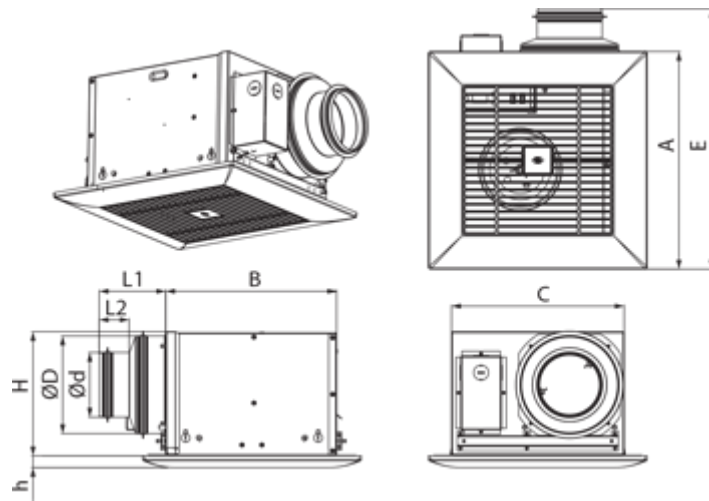

## Ceileo DC 110 IR

Центробежные вытяжные вентиляторы с низким уровнем шума и энергопотребления для монтажа в потолок

- Максимальный расход воздуха: 187
- Уровень звукового давления LpA на расстоянии 3 м: 25
- Тип двигателя: DC
- Тип крыльчатки: Центробежный вперед загнутые лопатки
- Материал корпуса: Оцинкованная сталь
- Защита от обратной тяги: Обратный клапан
- Датчик движения
- Таймер: Таймер выключения

	Единица измерения	Ceileo DC 110 IR
Размер подключаемого воздуховода	мм	150/100
Скорость	-	1
Минимальное напряжение питания	В	120
Максимальное напряжение питания	В	240
Частота сети питания	Гц	50/60
Номинальная мощность	Вт	19
Максимальный ток	А	0.18
Максимальный расход воздуха	м <sup>3</sup> /час	187
Скорость вращения	-	1100
Уровень звукового давления LpA на расстоянии 3 м	дБ(А)	25
Вес	кг	5.3
Минимальная температура окружающего воздуха	°С	1
Максимальная температура окружающего воздуха	°С	40
Класс защиты	-	IPX2

### Размеры

Ø D	Ø d	L1	L2	A	B	C	E	H	h
148	98	100	45	330	258	260	395	188	18