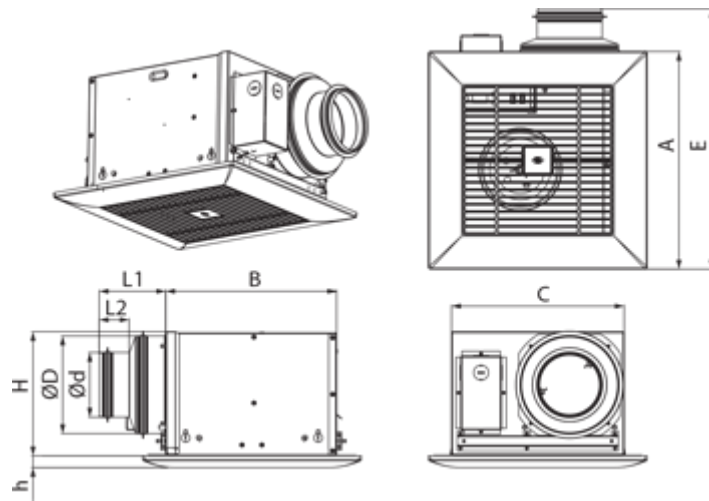

Ceileo DC 110 H

Центробежные вытяжные вентиляторы с низким уровнем шума и энергопотребления для монтажа в потолок

- Максимальный расход воздуха: 187
- Уровень звукового давления LpA на расстоянии 3 м: 25
- Тип двигателя: DC
- Тип крыльчатки: Центробежный вперед загнутые лопатки
- Материал корпуса: Оцинкованная сталь
- Защита от обратной тяги: Обратный клапан
- Датчик влажности
- Таймер: Таймер выключения

	Единица измерения	Ceileo DC 110 H
Размер подключаемого воздуховода	мм	150/100
Скорость	-	1
Минимальное напряжение питания	В	120
Максимальное напряжение питания	В	240
Частота сети питания	Гц	50/60
Номинальная мощность	Вт	19
Максимальный ток	А	0.18
Максимальный расход воздуха	м ³ /час	187
Скорость вращения	-	1100
Уровень звукового давления LpA на расстоянии 3 м	дБ(А)	25
Вес	кг	5.3
Минимальная температура окружающего воздуха	°С	1
Максимальная температура окружающего воздуха	°С	40
Класс защиты	-	IPX2

Размеры

Ø D	Ø d	L1	L2	A	B	C	E	H	h
148	98	100	45	330	258	260	395	188	18

Экодизайн

Торговая марка	Blauberg					
Модель	Ceileo DC 110 H					
Удельное потребление энергии (кВт.час/(м ² /год))	Холодный		Умеренный		Теплый	
	-53.9	A+	-26.9	B	-11.4	E
Тип установки	Unidirectional					
Тип привода	Переменная скорость					
Тип теплообменника	Нет					
Максимальный расход воздуха (м ³ /час)	90					
Потребляемая мощность (Вт)	14					
Эталонный объемный расход (м ³ /с)	0.044					
Статическое давление в исходной точке (Па)	50					
Удельный потребляемая мощность в исходной точке (Вт/(м ³ /час))	0.109					
Способ управления приводом	Локальное регулирование потребления					
Максимальные внешние утечки (%)	2.7					
Sound power level (дБ(A))	49					
Декларируемый тип вентиляционной единицы	RVU UVU					
Годовое потребление электричества (кВт.час/год)	Холодный		Умеренный		Теплый	
	58		58		58	
Годовое сохранение тепла (кВт.час/год)	Холодный		Умеренный		Теплый	
	5536		2830		1280	