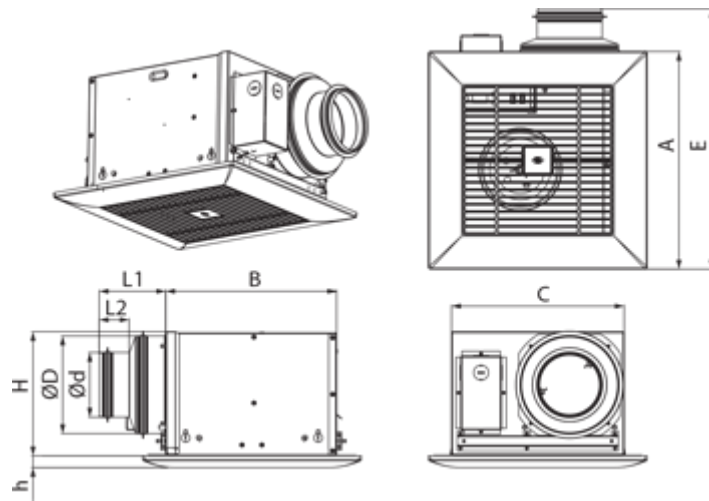

Ceileo DC 110 H

Центробежные вытяжные вентиляторы с низким уровнем шума и энергопотребления для монтажа в потолок

- Максимальный расход воздуха: 187
- Уровень звукового давления LpA на расстоянии 3 м: 25
- Тип двигателя: DC
- Тип крыльчатки: Центробежный вперед загнутые лопатки
- Материал корпуса: Оцинкованная сталь
- Защита от обратной тяги: Обратный клапан
- Датчик влажности
- Таймер: Таймер выключения

	Единица измерения	Ceileo DC 110 H
Размер подключаемого воздуховода	мм	100/150
Скорость	-	1
Минимальное напряжение питания	В	120
Максимальное напряжение питания	В	240
Частота сети питания	Гц	50/60
Номинальная мощность	Вт	19
Максимальный ток	А	0.18
Максимальный расход воздуха	м ³ /час	187
Скорость вращения	-	1100
Уровень звукового давления LpA на расстоянии 3 м	дБ(А)	25
Вес	кг	5.3
Минимальная температура окружающего воздуха	°С	1
Максимальная температура окружающего воздуха	°С	40
Класс защиты	-	IPX2

Размеры

Ø D	Ø d	L1	L2	A	B	C	E	H	h
148	98	100	45	330	258	260	395	188	18

Экодизайн

Торговая марка	Blauberg					
Модель	Ceileo DC 110 H					
Удельное потребление энергии (кВт.час/(м ² /год))	Холодный		Умеренный		Теплый	
	-53.9	A+	-26.9	B	-11.4	E
Тип установки	Unidirectional					
Тип привода	Переменная скорость					
Тип теплообменника	Нет					
Максимальный расход воздуха (м ³ /час)	90					
Потребляемая мощность (Вт)	14					
Эталонный объемный расход (м ³ /с)	0.044					
Статическое давление в исходной точке (Па)	50					
Удельный потребляемая мощность в исходной точке (Вт/(м ³ /час))	0.109					
Способ управления приводом	Локальное регулирование потребления					
Максимальные внешние утечки (%)	2.7					
Sound power level (дБ(A))	49					
Декларируемый тип вентиляционной единицы	RVU UVU					
Годовое потребление электричества (кВт.час/год)	Холодный		Умеренный		Теплый	
	58		58		58	
Годовое сохранение тепла (кВт.час/год)	Холодный		Умеренный		Теплый	
	5536		2830		1280	