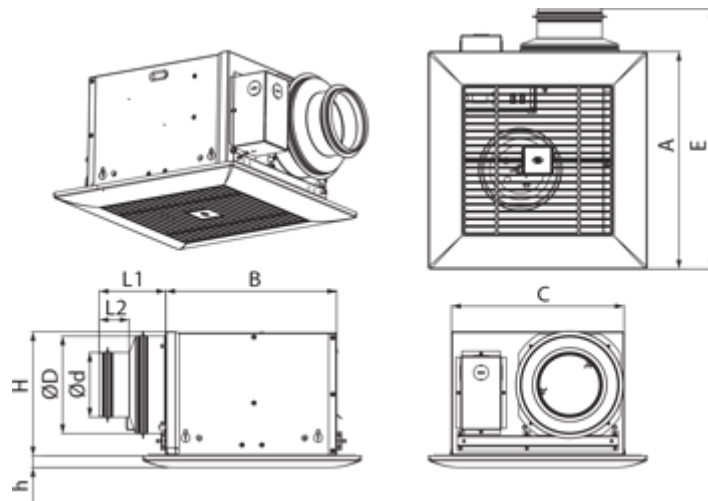

Ceileo DC 110

Центробежные вытяжные вентиляторы с низким уровнем шума и энергопотребления для монтажа в потолок

- Максимальный расход воздуха: 187
- Уровень звукового давления LpA на расстоянии 3 м: 25
- Тип двигателя: DC
- Тип крыльчатки: Центробежный вперед загнутые лопатки
- Материал корпуса: Оцинкованная сталь
- Защита от обратной тяги: Обратный клапан

	Единица измерения	Ceileo DC 110
Размер подключаемого воздуховода	мм	100/150
Скорость	-	1
Минимальное напряжение питания	В	120
Максимальное напряжение питания	В	240
Частота сети питания	Гц	50/60
Номинальная мощность	Вт	19
Максимальный ток	А	0.18
Максимальный расход воздуха	м ³ /час	187
Скорость вращения	-	1100
Уровень звукового давления LpA на расстоянии 3 м	дБ(А)	25
Вес	кг	5.3
Минимальная температура окружающего воздуха	°С	1
Максимальная температура окружающего воздуха	°С	40
Класс защиты	-	IPX2

Размеры

Ø D	Ø d	L1	L2	A	B	C	E	H	h
148	98	100	45	330	258	260	395	188	18

Экодизайн

Торговая марка	Blauberg					
Модель	Ceileo DC 110					
Удельное потребление энергии (кВт.час/(м ² /год))	Холодный	Умеренный		Теплый		
	-33.6	B	-15.7	E	-5.4	F
Тип установки	Unidirectional					
Тип привода	Переменная скорость					
Тип теплообменника	Нет					
Максимальный расход воздуха (м ³ /час)	90					
Потребляемая мощность (Вт)	14					
Эталонный объемный расход (м ³ /с)	0.044					
Статическое давление в исходной точке (Па)	50					
Удельный потребляемая мощность в исходной точке (Вт/(м ³ /час))	0.109					
Способ управления приводом	Управление по времени					
Максимальные внешние утечки (%)	2.7					
Sound power level (дБ(A))	49					
Декларируемый тип вентиляционной единицы	RVU UVU					
Годовое потребление электричества (кВт.час/год)	Холодный	Умеренный		Теплый		
	123	123		123		
Годовое сохранение тепла (кВт.час/год)	Холодный	Умеренный		Теплый		
	3667	1874		848		