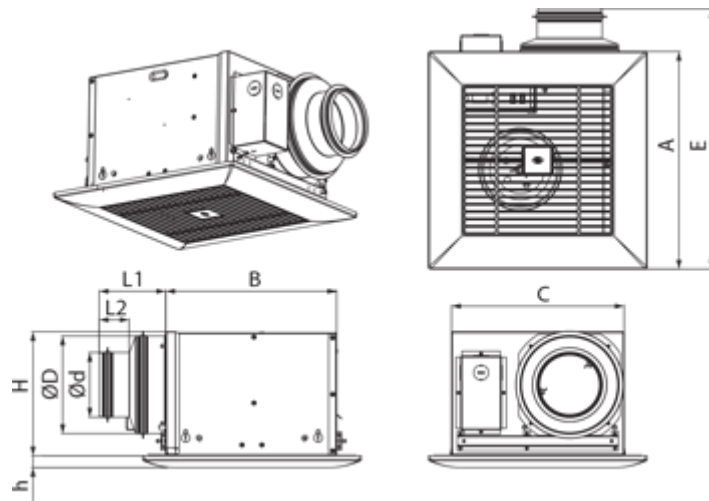

Ceileo DC 110

Центробежные вытяжные вентиляторы с низким уровнем шума и энергопотребления для монтажа в потолок

- Максимальный расход воздуха: 187
- Уровень звукового давления LpA на расстоянии 3 м: 25
- Тип двигателя: DC
- Тип крыльчатки: Центробежный вперед загнутые лопатки
- Материал корпуса: Оцинкованная сталь
- Защита от обратной тяги: Обратный клапан

	Единица измерения	Ceileo DC 110
Размер подключаемого воздуховода	мм	150/100
Скорость	-	1
Минимальное напряжение питания	В	120
Максимальное напряжение питания	В	240
Частота сети питания	Гц	50/60
Номинальная мощность	Вт	19
Максимальный ток	А	0.18
Максимальный расход воздуха	м ³ /час	187
Скорость вращения	-	1100
Уровень звукового давления LpA на расстоянии 3 м	дБ(А)	25
Вес	кг	5.3
Минимальная температура окружающего воздуха	°С	1
Максимальная температура окружающего воздуха	°С	40
Класс защиты	-	IPX2

Размеры

Ø D	Ø d	L1	L2	A	B	C	E	H	h
148	98	100	45	330	258	260	395	188	18

Экодизайн

Торговая марка	Blauberg					
Модель	Ceileo DC 110					
Удельное потребление энергии (кВт.час/(м ² /год))	Холодный	Умеренный		Теплый		
	-33.6	B	-15.7	E	-5.4	F
Тип установки	Unidirectional					
Тип привода	Переменная скорость					
Тип теплообменника	Нет					
Максимальный расход воздуха (м ³ /час)	90					
Потребляемая мощность (Вт)	14					
Эталонный объемный расход (м ³ /с)	0.044					
Статическое давление в исходной точке (Па)	50					
Удельный потребляемая мощность в исходной точке (Вт/(м ³ /час))	0.109					
Способ управления приводом	Управление по времени					
Максимальные внешние утечки (%)	2.7					
Sound power level (дБ(A))	49					
Декларируемый тип вентиляционной единицы	RVU UVU					
Годовое потребление электричества (кВт.час/год)	Холодный	Умеренный		Теплый		
	123	123		123		
Годовое сохранение тепла (кВт.час/год)	Холодный	Умеренный		Теплый		
	3667	1874		848		