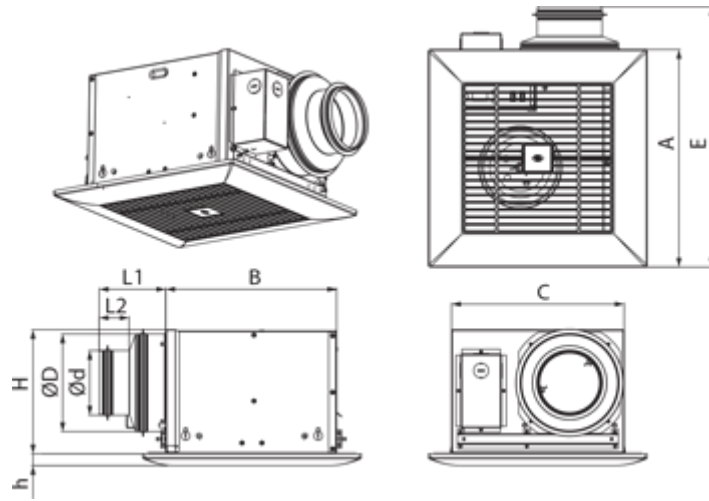

Ceileo DC 110

Центробежные вытяжные вентиляторы с низким уровнем шума и энергопотребления для монтажа в потолок

- Максимальный расход воздуха: 187
- Уровень звукового давления LpA на расстоянии 3 м: 25
- Тип двигателя: DC
- Тип крыльчатки: Центробежный вперед загнутые лопатки
- Материал корпуса: Оцинкованная сталь
- Защита от обратной тяги: Обратный клапан

	Единица измерения	Ceileo DC 110
Размер подключаемого воздуховода	мм	150/100
Скорость	-	1
Минимальное напряжение питания	В	120
Максимальное напряжение питания	В	240
Частота сети питания	Гц	50/60
Номинальная мощность	Вт	19
Максимальный ток	А	0.18
Максимальный расход воздуха	м ³ /час	187
Скорость вращения	-	1100
Уровень звукового давления LpA на расстоянии 3 м	дБ(А)	25
Вес	кг	5.3
Минимальная температура окружающего воздуха	°С	1
Максимальная температура окружающего воздуха	°С	40
Класс защиты	-	IPX2

Размеры

Ø D	Ø d	L1	L2	A	B	C	E	H	h
148	98	100	45	330	258	260	395	188	18

Экодизайн

Торговая марка	Blauberg					
Модель	Ceileo DC 110					
Удельное потребление энергии (кВт.час/(м ² /год))	Холодный	Умеренный		Теплый		
	-33.6	B	-15.7	E	-5.4	F
Тип установки	Unidirectional					
Тип привода	Переменная скорость					
Тип теплообменника	Нет					
Максимальный расход воздуха (м ³ /час)	90					
Потребляемая мощность (Вт)	14					
Эталонный объемный расход (м ³ /с)	0.044					
Статическое давление в исходной точке (Па)	50					
Удельный потребляемая мощность в исходной точке (Вт/(м ³ /час))	0.109					
Способ управления приводом	Управление по времени					
Максимальные внешние утечки (%)	2.7					
Sound power level (дБ(A))	49					
Декларируемый тип вентиляционной единицы	RVU UVU					
Годовое потребление электричества (кВт.час/год)	Холодный	Умеренный		Теплый		
	123	123		123		
Годовое сохранение тепла (кВт.час/год)	Холодный	Умеренный		Теплый		
	3667	1874		848		