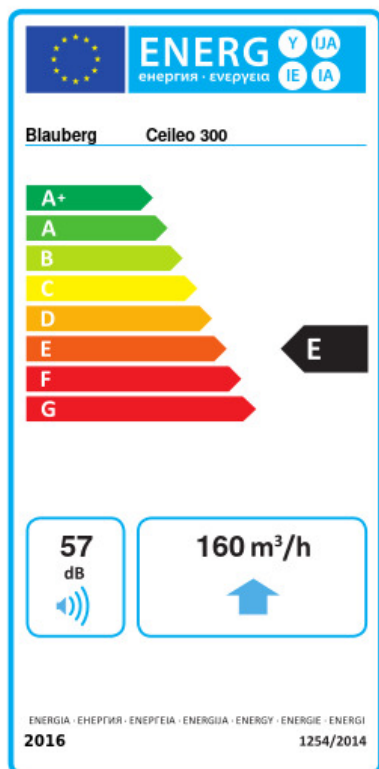

Ceileo 300

Центробежные вытяжные вентиляторы с низким уровнем шума и энергопотребления для монтажа в потолок

- Уровень звукового давления LpA на расстоянии 3 м: 32
- Тип крыльчатки: Центробежная крыльчатка с вперед загнутыми лопатками
- Материал корпуса: Оцинкованная сталь
- Защита от обратной тяги: Обратный клапан

	Единица измерения	Ceileo 300			
Скорость	-	1	2	1	2
Размер подключаемого воздуховода	мм	150			
Фазность	-	1			
Минимальное напряжение питания	В	230			
Максимальное напряжение питания	В	230			
Частота сети питания	Гц	50		60	
Номинальная мощность	Вт	31	49	63	35
Максимальный ток	А	0.15	0.22	0.28	0.17
Максимальный расход воздуха	м³/час	220	300	320	200
Скорость вращения	-	936	1254	1320	888
Уровень звукового давления LpA на расстоянии 3 м	дБ(А)	28	31	32	27
Вес	кг	5.1			
Минимальная температура окружающего воздуха	°С	1			
Максимальная температура окружающего воздуха	°С	40			
Класс защиты	-	IPX2			
Артикул	-	8048487			

Размеры

Ø D	L1	A	B	C	E	H	h
149	50	330	258	260	395	188	18

Экодизайн

Торговая марка	Blaubeerg					
Модель	Ceileo 300					
Удельное потребление энергии (кВт.час/(м²/год))	Холодный	Умеренный		Теплый		
	-28.7	B	-12.3	E	-2.9	F
Тип установки	Однонаправленная					
Тип привода	2-скоростной					
Тип теплообменника	Нет					
Максимальный расход воздуха (м³/час)	160					
Потребляемая мощность (Вт)	44					
Эталонный объемный расход (м³/с)	0.044					
Статическое давление в исходной точке (Па)	50					
Удельный потребляемая мощность в исходной точке (Вт/(м³/час))	0.156					
Способ управления приводом	Ручное управление					
Максимальные внешние утечки (%)	2.7					
Декларируемый тип вентиляционной единицы	RVU UVU					
Sound power level (дБ(A))	57					
Годовое потребление электричества (кВт.час/год)	Холодный	Умеренный		Теплый		
	195	195		195		
Годовое сохранение тепла (кВт.час/год)	Холодный	Умеренный		Теплый		
	3355	1715		776		