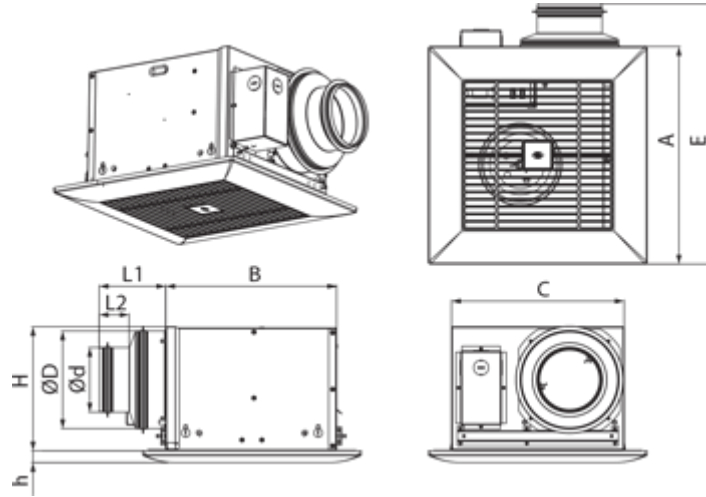

Ceileo 300

Центробежные вытяжные вентиляторы с низким уровнем шума и энергопотребления для монтажа в потолок

- Уровень звукового давления LpA на расстоянии 3 м: 32
- Тип крыльчатки: Центробежная крыльчатка с вперед загнутыми лопатками
- Материал корпуса: Оцинкованная сталь
- Защита от обратной тяги: Обратный клапан

	Единица измерения	Ceileo 300			
Скорость	-	1	2	1	2
Размер подключаемого воздуховода	мм	150			
Фазность	-	1			
Минимальное напряжение питания	В	230			
Максимальное напряжение питания	В	230			
Частота сети питания	Гц	50		60	
Номинальная мощность	Вт	31	49	63	35
Максимальный ток	А	0.15	0.22	0.28	0.17
Максимальный расход воздуха	м³/час	220	300	320	200
Скорость вращения	-	936	1254	1320	888
Уровень звукового давления LpA на расстоянии 3 м	дБ(А)	28	31	32	27
Вес	кг	5.1			
Минимальная температура окружающего воздуха	°С	1			
Максимальная температура окружающего воздуха	°С	40			
Класс защиты	-	IPX2			
Артикул	-	8048487			

Размеры

Ø D	L1	A	B	C	E	H	h
149	50	330	258	260	395	188	18

Экодизайн

Торговая марка	Blaubeerg					
Модель	Ceileo 300					
Удельное потребление энергии (кВт.час/(м²/год))	Холодный	Умеренный		Теплый		
	-28.7	B	-12.3	E	-2.9	F
Тип установки	Однонаправленная					
Тип привода	2-скоростной					
Тип теплообменника	Нет					
Максимальный расход воздуха (м³/час)	160					
Потребляемая мощность (Вт)	44					
Эталонный объемный расход (м³/с)	0.044					
Статическое давление в исходной точке (Па)	50					
Удельный потребляемая мощность в исходной точке (Вт/(м³/час))	0.156					
Способ управления приводом	Ручное управление					
Максимальные внешние утечки (%)	2.7					
Декларируемый тип вентиляционной единицы	RVU UVU					
Sound power level (дБ(A))	57					
Годовое потребление электричества (кВт.час/год)	Холодный	Умеренный		Теплый		
	195	195		195		
Годовое сохранение тепла (кВт.час/год)	Холодный	Умеренный		Теплый		
	3355	1715		776		