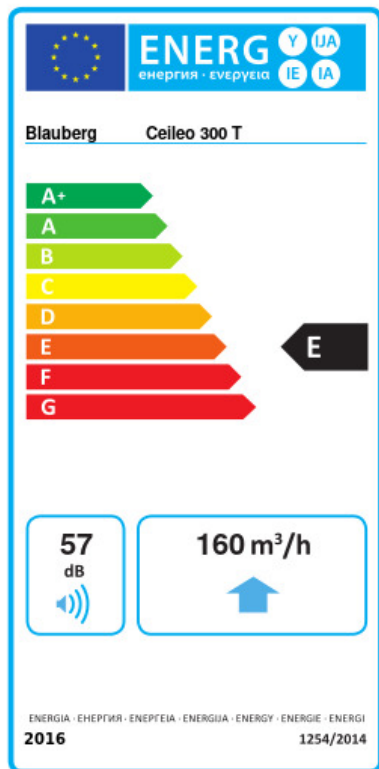

## Ceileo 300 T

Центробежные вытяжные вентиляторы с низким уровнем шума и энергопотребления для монтажа в потолок

- Максимальный расход воздуха: 320
- Уровень звукового давления LpA на расстоянии 3 м: 32
- Тип крыльчатки: Центробежный вперед загнутые лопатки
- Материал корпуса: Оцинкованная сталь
- Защита от обратной тяги: Обратный клапан
- Таймер: Таймер выключения

	Единица измерения	Ceileo 300 T			
Размер подключаемого воздуховода	мм	150			
Скорость	-	2			
Фазность	-	1			
Минимальное напряжение питания	В	230			
Максимальное напряжение питания	В	230			
Частота сети питания	Гц	50		60	
Номинальная мощность	Вт	31	49	63	35
Максимальный ток	А	0.15	0.22	0.28	0.17
Максимальный расход воздуха	м <sup>3</sup> /час	220	300	320	200
Скорость вращения	-	936	1254	1320	888
Уровень звукового давления LpA на расстоянии 3 м	дБ(А)	28	31	32	27
Вес	кг	5.1			
Минимальная температура окружающего воздуха	°С	1			
Максимальная температура окружающего воздуха	°С	40			
Класс защиты	-	IPX2			

### Размеры

Ø D	L1	A	B	C	E	H	h
149	50	330	258	260	395	188	18

## Экодизайн

Торговая марка	Blaubeerg					
Модель	Ceileo 300 T					
Удельное потребление энергии (кВт.час/(м³/год))	Холодный	Умеренный		Теплый		
	-32.1	B	-14.2	E	-3.9	F
Тип установки	Unidirectional					
Тип привода	2-скоростной					
Тип теплообменника	Нет					
Максимальный расход воздуха (м³/час)	160					
Потребляемая мощность (Вт)	44					
Эталонный объемный расход (м³/с)	0.044					
Статическое давление в исходной точке (Па)	50					
Удельный потребляемая мощность в исходной точке (Вт/(м³/час))	0.156					
Способ управления приводом	Управление по времени					
Максимальные внешние утечки (%)	2.7					
Sound power level (дБ(A))	57					
Декларируемый тип вентиляционной единицы	RVU UVU					
Годовое потребление электричества (кВт.час/год)	Холодный	Умеренный		Теплый		
	183	183		183		
Годовое сохранение тепла (кВт.час/год)	Холодный	Умеренный		Теплый		
	3667	1874		848		