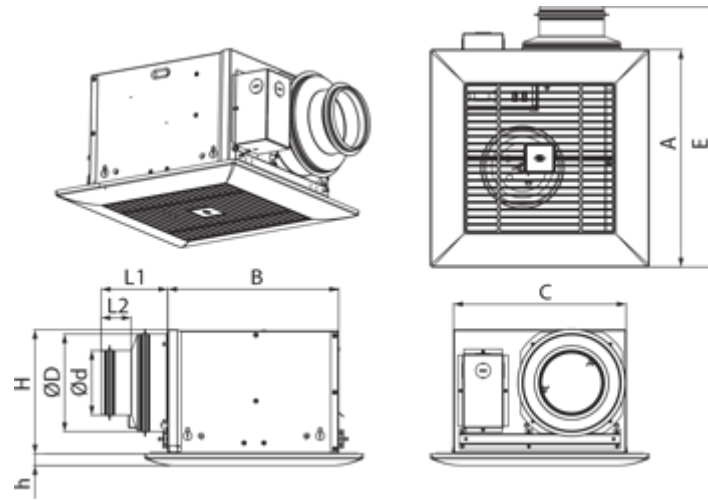

	Единица измерения	Ceileo 300 T			
Размер подключаемого воздуховода	мм	150			
Скорость	-	2			
Фазность	-	1			
Минимальное напряжение питания	В	230			
Максимальное напряжение питания	В	230			
Частота сети питания	Гц	50		60	
Номинальная мощность	Вт	31	49	63	35
Максимальный ток	А	0.15	0.22	0.28	0.17
Максимальный расход воздуха	м <sup>3</sup> /час	220	300	320	200
Скорость вращения	-	936	1254	1320	888
Уровень звукового давления LpA на расстоянии 3 м	дБ(А)	28	31	32	27
Вес	кг	5.1			
Минимальная температура окружающего воздуха	°С	1			
Максимальная температура окружающего воздуха	°С	40			
Класс защиты	-	IPX2			

### Размеры

Ø D	L1	A	B	C	E	H	h
149	50	330	258	260	395	188	18