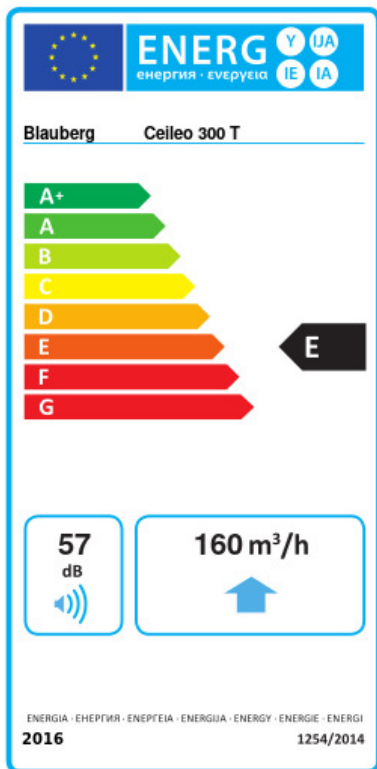

Ceileo 300 T

Центробежные вытяжные вентиляторы с низким уровнем шума и энергопотребления для монтажа в потолок

- Максимальный расход воздуха: 320
- Уровень звукового давления LpA на расстоянии 3 м: 32
- Тип крыльчатки: Центробежный вперед загнутые лопатки
- Материал корпуса: Оцинкованная сталь
- Защита от обратной тяги: Обратный клапан
- Таймер: Таймер выключения

	Единица измерения	Ceileo 300 T			
Размер подключаемого воздуховода	мм	150			
Скорость	-	2			
Фазность	-	1			
Минимальное напряжение питания	В	230			
Максимальное напряжение питания	В	230			
Частота сети питания	Гц	50		60	
Номинальная мощность	Вт	31	49	35	63
Максимальный ток	А	0.15	0.22	0.17	0.28
Максимальный расход воздуха	м ³ /час	220	300	200	320
Скорость вращения	-	936	1254	888	1320
Уровень звукового давления LpA на расстоянии 3 м	дБ(А)	28	31	27	32
Вес	кг	5.1			
Минимальная температура окружающего воздуха	°С	1			
Максимальная температура окружающего воздуха	°С	40			
Класс защиты	-	IPX2			

Размеры

Ø D	L1	A	B	C	E	H	h
149	50	330	258	260	395	188	18

Экодизайн

Торговая марка	Blaubeerg					
Модель	Ceileo 300 T					
Удельное потребление энергии (кВт.час/(м³/год))	Холодный	Умеренный		Теплый		
	-32.1	B	-14.2	E	-3.9	F
Тип установки	Unidirectional					
Тип привода	2-скоростной					
Тип теплообменника	Нет					
Максимальный расход воздуха (м³/час)	160					
Потребляемая мощность (Вт)	44					
Эталонный объемный расход (м³/с)	0.044					
Статическое давление в исходной точке (Па)	50					
Удельный потребляемая мощность в исходной точке (Вт/(м³/час))	0.156					
Способ управления приводом	Управление по времени					
Максимальные внешние утечки (%)	2.7					
Sound power level (дБ(A))	57					
Декларируемый тип вентиляционной единицы	RVU UVU					
Годовое потребление электричества (кВт.час/год)	Холодный	Умеренный		Теплый		
	183	183		183		
Годовое сохранение тепла (кВт.час/год)	Холодный	Умеренный		Теплый		
	3667	1874		848		