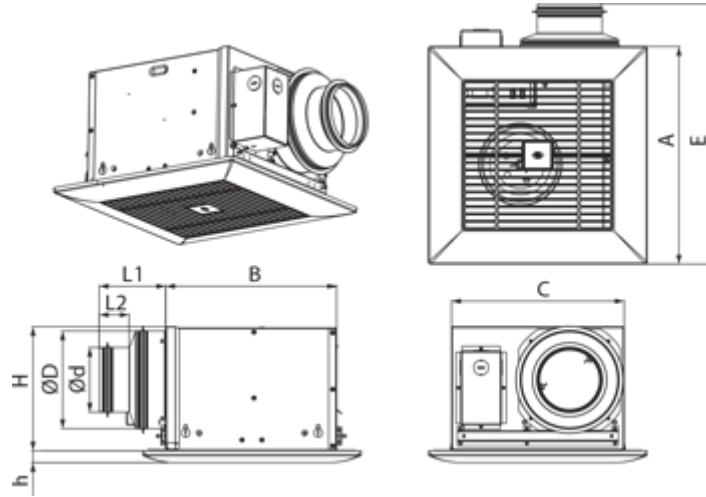

Ceileo 300 T

Центробежные вытяжные вентиляторы с низким уровнем шума и энергопотребления для монтажа в потолок

- Максимальный расход воздуха: 320
- Уровень звукового давления LpA на расстоянии 3 м: 32
- Тип крыльчатки: Центробежный вперед загнутые лопатки
- Материал корпуса: Оцинкованная сталь
- Защита от обратной тяги: Обратный клапан
- Таймер: Таймер выключения

	Единица измерения	Ceileo 300 T			
Размер подключаемого воздуховода	мм	150			
Скорость	-	2			
Фазность	-	1			
Минимальное напряжение питания	В	230			
Максимальное напряжение питания	В	230			
Частота сети питания	Гц	50		60	
Номинальная мощность	Вт	31	49	35	63
Максимальный ток	А	0.15	0.22	0.17	0.28
Максимальный расход воздуха	м ³ /час	220	300	200	320
Скорость вращения	-	936	1254	888	1320
Уровень звукового давления LpA на расстоянии 3 м	дБ(А)	28	31	27	32
Вес	кг	5.1			
Минимальная температура окружающего воздуха	°С	1			
Максимальная температура окружающего воздуха	°С	40			
Класс защиты	-	IPX2			

Размеры

Ø D	L1	A	B	C	E	H	h
149	50	330	258	260	395	188	18

Экодизайн

Торговая марка	Blaubeerg					
Модель	Ceileo 300 T					
Удельное потребление энергии (кВт.час/(м³/год))	Холодный	Умеренный		Теплый		
	-32.1	B	-14.2	E	-3.9	F
Тип установки	Unidirectional					
Тип привода	2-скоростной					
Тип теплообменника	Нет					
Максимальный расход воздуха (м³/час)	160					
Потребляемая мощность (Вт)	44					
Эталонный объемный расход (м³/с)	0.044					
Статическое давление в исходной точке (Па)	50					
Удельный потребляемая мощность в исходной точке (Вт/(м³/час))	0.156					
Способ управления приводом	Управление по времени					
Максимальные внешние утечки (%)	2.7					
Sound power level (дБ(A))	57					
Декларируемый тип вентиляционной единицы	RVU UVU					
Годовое потребление электричества (кВт.час/год)	Холодный	Умеренный		Теплый		
	183	183		183		
Годовое сохранение тепла (кВт.час/год)	Холодный	Умеренный		Теплый		
	3667	1874		848		