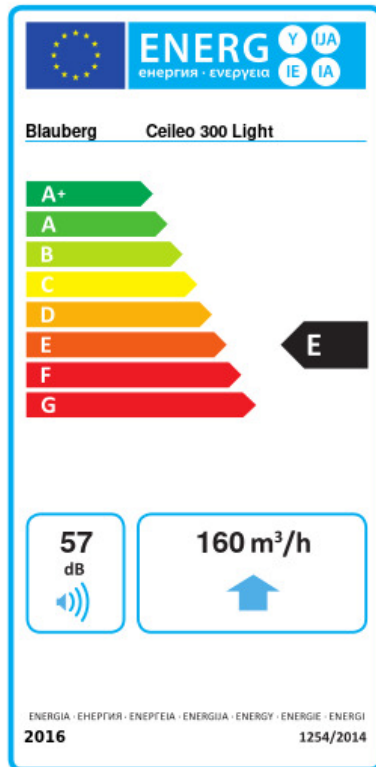

Ceileo 300 Light

Центробежные вытяжные вентиляторы с низким уровнем шума и энергопотребления для монтажа в потолок

- Максимальный расход воздуха: 320
- Уровень звукового давления LpA на расстоянии 3 м: 32
- Освещение
- Тип крыльчатки: Центробежный вперед загнутые лопатки
- Материал корпуса: Оцинкованная сталь
- Защита от обратной тяги: Обратный клапан

	Единица измерения	Ceileo 300 Light			
Размер подключаемого воздуховода	мм	150			
Скорость	-	2			
Фазность	-	1			
Минимальное напряжение питания	В	230			
Максимальное напряжение питания	В	230			
Частота сети питания	Гц	50		60	
Номинальная мощность	Вт	31	49	63	35
Максимальный ток	А	0.15	0.22	0.28	0.17
Максимальный расход воздуха	м ³ /час	220	300	320	200
Скорость вращения	-	936	1254	1320	888
Уровень звукового давления LpA на расстоянии 3 м	дБ(А)	28	31	32	27
Вес	кг	6.2			
Минимальная температура окружающего воздуха	°С	1			
Максимальная температура окружающего воздуха	°С	40			
Класс защиты	-	IPX2			

Размеры

Ø D	L1	A	B	C	E	H	h	a	b
149	50	330	258	260	395	188	62	208	123

Экодизайн

Торговая марка	Blaubeerg					
Модель	Ceileo 300 Light					
Удельное потребление энергии (кВт.час/(м³/год))	Холодный	Умеренный		Теплый		
	-28.7	B	-12.3	E	-2.9	F
Тип установки	Unidirectional					
Тип привода	2-скоростной					
Тип теплообменника	Нет					
Максимальный расход воздуха (м³/час)	160					
Потребляемая мощность (Вт)	44					
Эталонный объемный расход (м³/с)	0.044					
Статическое давление в исходной точке (Па)	50					
Удельный потребляемая мощность в исходной точке (Вт/(м³/час))	0.156					
Способ управления приводом	Ручное управление					
Максимальные внешние утечки (%)	2.7					
Sound power level (дБ(A))	57					
Декларируемый тип вентиляционной единицы	RVU UVU					
Годовое потребление электричества (кВт.час/год)	Холодный	Умеренный		Теплый		
	195	195		195		
Годовое сохранение тепла (кВт.час/год)	Холодный	Умеренный		Теплый		
	3355	1715		776		