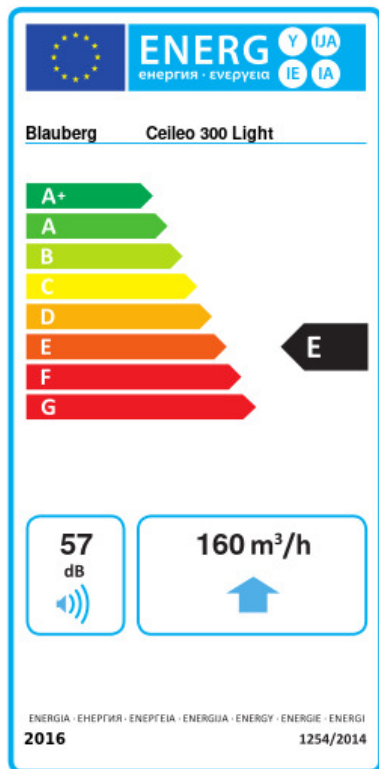

Ceileo 300 Light

Центробежные вытяжные вентиляторы с низким уровнем шума и энергопотребления для монтажа в потолок

- Максимальный расход воздуха: 320
- Уровень звукового давления LpA на расстоянии 3 м: 32
- Освещение
- Тип крыльчатки: Центробежный вперед загнутые лопатки
- Материал корпуса: Оцинкованная сталь
- Защита от обратной тяги: Обратный клапан

	Единица измерения	Ceileo 300 Light			
Размер подключаемого воздуховода	мм	150			
Скорость	-	2			
Фазность	-	1			
Минимальное напряжение питания	В	230			
Максимальное напряжение питания	В	230			
Частота сети питания	Гц	50		60	
Номинальная мощность	Вт	31	49	63	35
Максимальный ток	А	0.15	0.22	0.28	0.17
Максимальный расход воздуха	м ³ /час	220	300	320	200
Скорость вращения	-	936	1254	1320	888
Уровень звукового давления LpA на расстоянии 3 м	дБ(А)	28	31	32	27
Вес	кг	6.2			
Минимальная температура окружающего воздуха	°С	1			
Максимальная температура окружающего воздуха	°С	40			
Класс защиты	-	IPX2			

Размеры

Ø D	L1	A	B	C	E	H	h	a	b
149	50	330	258	260	395	188	62	208	123

Экодизайн

Торговая марка	Blaubeerg					
Модель	Ceileo 300 Light					
Удельное потребление энергии (кВт.час/(м³/год))	Холодный	Умеренный		Теплый		
	-28.7	B	-12.3	E	-2.9	F
Тип установки	Unidirectional					
Тип привода	2-скоростной					
Тип теплообменника	Нет					
Максимальный расход воздуха (м³/час)	160					
Потребляемая мощность (Вт)	44					
Эталонный объемный расход (м³/с)	0.044					
Статическое давление в исходной точке (Па)	50					
Удельный потребляемая мощность в исходной точке (Вт/(м³/час))	0.156					
Способ управления приводом	Ручное управление					
Максимальные внешние утечки (%)	2.7					
Sound power level (дБ(A))	57					
Декларируемый тип вентиляционной единицы	RVU UVU					
Годовое потребление электричества (кВт.час/год)	Холодный	Умеренный		Теплый		
	195	195		195		
Годовое сохранение тепла (кВт.час/год)	Холодный	Умеренный		Теплый		
	3355	1715		776		