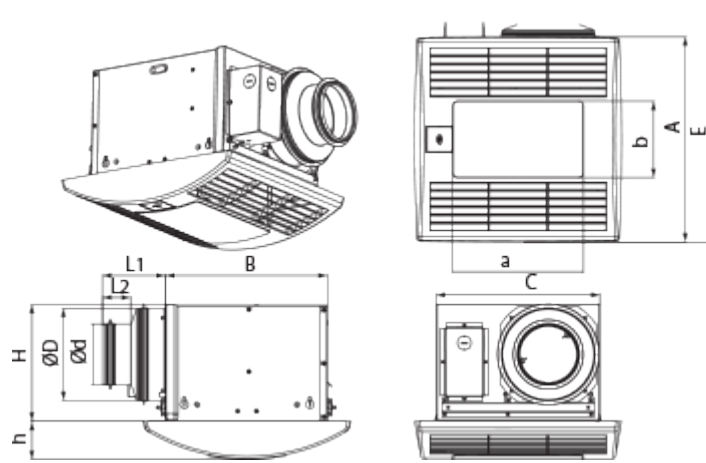

Ceileo 300 Light

Центробежные вытяжные вентиляторы с низким уровнем шума и энергопотребления для монтажа в потолок

- Максимальный расход воздуха: 320
- Уровень звукового давления LpA на расстоянии 3 м: 32
- Освещение
- Тип крыльчатки: Центробежный вперед загнутые лопатки
- Материал корпуса: Оцинкованная сталь
- Защита от обратной тяги: Обратный клапан

	Единица измерения	Ceileo 300 Light			
Размер подключаемого воздуховода	мм	150			
Скорость	-	2			
Фазность	-	1			
Минимальное напряжение питания	В	230			
Максимальное напряжение питания	В	230			
Частота сети питания	Гц	50		60	
Номинальная мощность	Вт	31	49	35	63
Максимальный ток	А	0.15	0.22	0.17	0.28
Максимальный расход воздуха	м ³ /час	220	300	200	320
Скорость вращения	-	936	1254	888	1320
Уровень звукового давления LpA на расстоянии 3 м	дБ(А)	28	31	27	32
Вес	кг	6.2			
Минимальная температура окружающего воздуха	°С	1			
Максимальная температура окружающего воздуха	°С	40			
Класс защиты	-	IPX2			

Размеры

Ø D	L1	A	B	C	E	H	h	a	b
149	50	330	258	260	395	188	62	208	123

Экодизайн

Торговая марка	Blaubeerg					
Модель	Ceileo 300 Light					
Удельное потребление энергии (кВт.час/(м³/год))	Холодный	Умеренный		Теплый		
	-28.7	B	-12.3	E	-2.9	F
Тип установки	Unidirectional					
Тип привода	2-скоростной					
Тип теплообменника	Нет					
Максимальный расход воздуха (м³/час)	160					
Потребляемая мощность (Вт)	44					
Эталонный объемный расход (м³/с)	0.044					
Статическое давление в исходной точке (Па)	50					
Удельный потребляемая мощность в исходной точке (Вт/(м³/час))	0.156					
Способ управления приводом	Ручное управление					
Максимальные внешние утечки (%)	2.7					
Sound power level (дБ(A))	57					
Декларируемый тип вентиляционной единицы	RVU UVU					
Годовое потребление электричества (кВт.час/год)	Холодный	Умеренный		Теплый		
	195	195		195		
Годовое сохранение тепла (кВт.час/год)	Холодный	Умеренный		Теплый		
	3355	1715		776		