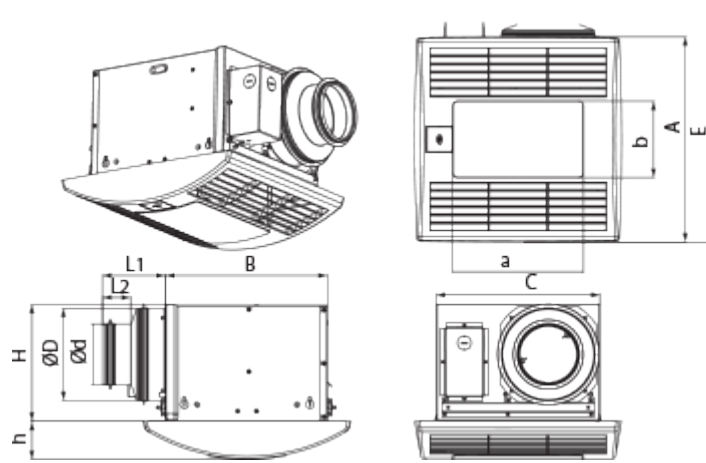

Ceileo 300 Light

Центробежные вытяжные вентиляторы с низким уровнем шума и энергопотребления для монтажа в потолок

- Максимальный расход воздуха: 320
- Уровень звукового давления LpA на расстоянии 3 м: 32
- Освещение
- Тип крыльчатки: Центробежный вперед загнутые лопатки
- Материал корпуса: Оцинкованная сталь
- Защита от обратной тяги: Обратный клапан

	Единица измерения	Ceileo 300 Light			
Размер подключаемого воздуховода	мм	150			
Скорость	-	2			
Фазность	-	1			
Минимальное напряжение питания	В	230			
Максимальное напряжение питания	В	230			
Частота сети питания	Гц	50		60	
Номинальная мощность	Вт	31	49	63	35
Максимальный ток	А	0.15	0.22	0.28	0.17
Максимальный расход воздуха	м ³ /час	220	300	320	200
Скорость вращения	-	936	1254	1320	888
Уровень звукового давления LpA на расстоянии 3 м	дБ(А)	28	31	32	27
Вес	кг	6.2			
Минимальная температура окружающего воздуха	°С	1			
Максимальная температура окружающего воздуха	°С	40			
Класс защиты	-	IPX2			

Размеры

Ø D	L1	A	B	C	E	H	h	a	b
149	50	330	258	260	395	188	62	208	123

Экодизайн

Торговая марка	Blaubeerg					
Модель	Ceileo 300 Light					
Удельное потребление энергии (кВт.час/(м³/год))	Холодный	Умеренный		Теплый		
	-28.7	B	-12.3	E	-2.9	F
Тип установки	Unidirectional					
Тип привода	2-скоростной					
Тип теплообменника	Нет					
Максимальный расход воздуха (м³/час)	160					
Потребляемая мощность (Вт)	44					
Эталонный объемный расход (м³/с)	0.044					
Статическое давление в исходной точке (Па)	50					
Удельный потребляемая мощность в исходной точке (Вт/(м³/час))	0.156					
Способ управления приводом	Ручное управление					
Максимальные внешние утечки (%)	2.7					
Sound power level (дБ(A))	57					
Декларируемый тип вентиляционной единицы	RVU UVU					
Годовое потребление электричества (кВт.час/год)	Холодный	Умеренный		Теплый		
	195	195		195		
Годовое сохранение тепла (кВт.час/год)	Холодный	Умеренный		Теплый		
	3355	1715		776		