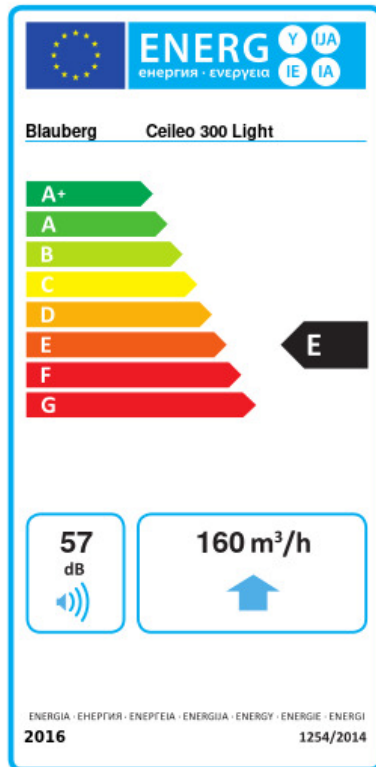

Ceileo 300 Light

Центробежные вытяжные вентиляторы с низким уровнем шума и энергопотребления для монтажа в потолок

- Максимальный расход воздуха: 320
- Уровень звукового давления LpA на расстоянии 3 м: 32
- Освещение
- Тип крыльчатки: Центробежный вперед загнутые лопатки
- Материал корпуса: Оцинкованная сталь
- Защита от обратной тяги: Обратный клапан

	Единица измерения	Ceileo 300 Light			
Размер подключаемого воздуховода	мм	150			
Скорость	-	2			
Фазность	-	1			
Минимальное напряжение питания	В	230			
Максимальное напряжение питания	В	230			
Частота сети питания	Гц	50		60	
Номинальная мощность	Вт	31	49	35	63
Максимальный ток	А	0.15	0.22	0.17	0.28
Максимальный расход воздуха	м ³ /час	220	300	200	320
Скорость вращения	-	936	1254	888	1320
Уровень звукового давления LpA на расстоянии 3 м	дБ(А)	28	31	27	32
Вес	кг	6.2			
Минимальная температура окружающего воздуха	°С	1			
Максимальная температура окружающего воздуха	°С	40			
Класс защиты	-	IPX2			

Размеры

Ø D	L1	A	B	C	E	H	h	a	b
149	50	330	258	260	395	188	62	208	123

Экодизайн

Торговая марка	Blaubeerg					
Модель	Ceileo 300 Light					
Удельное потребление энергии (кВт.час/(м³/год))	Холодный	Умеренный		Теплый		
	-28.7	B	-12.3	E	-2.9	F
Тип установки	Unidirectional					
Тип привода	2-скоростной					
Тип теплообменника	Нет					
Максимальный расход воздуха (м³/час)	160					
Потребляемая мощность (Вт)	44					
Эталонный объемный расход (м³/с)	0.044					
Статическое давление в исходной точке (Па)	50					
Удельный потребляемая мощность в исходной точке (Вт/(м³/час))	0.156					
Способ управления приводом	Ручное управление					
Максимальные внешние утечки (%)	2.7					
Sound power level (дБ(A))	57					
Декларируемый тип вентиляционной единицы	RVU UVU					
Годовое потребление электричества (кВт.час/год)	Холодный	Умеренный		Теплый		
	195	195		195		
Годовое сохранение тепла (кВт.час/год)	Холодный	Умеренный		Теплый		
	3355	1715		776		