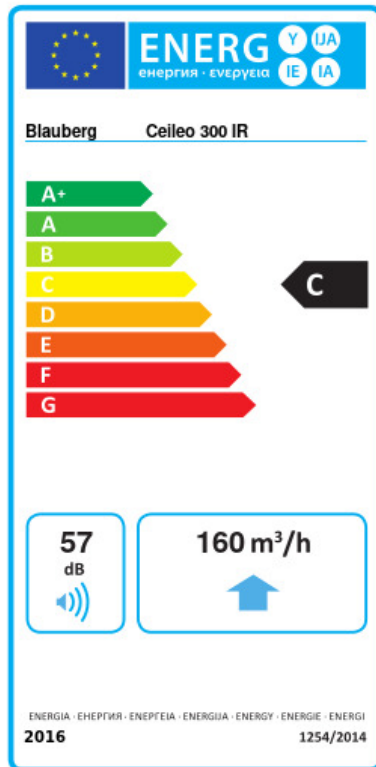

Ceileo 300 IR

Центробежные вытяжные вентиляторы с низким уровнем шума и энергопотребления для монтажа в потолок

- Максимальный расход воздуха: 320
- Уровень звукового давления LpA на расстоянии 3 м: 32
- Тип крыльчатки: Центробежный вперед загнутые лопатки
- Материал корпуса: Оцинкованная сталь
- Защита от обратной тяги: Обратный клапан
- Датчик движения
- Таймер: Таймер выключения

	Единица измерения	Ceileo 300 IR			
Размер подключаемого воздуховода	мм	150			
Скорость	-	2			
Фазность	-	1			
Минимальное напряжение питания	В	230			
Максимальное напряжение питания	В	230			
Частота сети питания	Гц	50		60	
Номинальная мощность	Вт	31	49	63	35
Максимальный ток	А	0.15	0.22	0.28	0.17
Максимальный расход воздуха	м ³ /час	220	300	320	200
Скорость вращения	-	936	1254	1320	888
Уровень звукового давления LpA на расстоянии 3 м	дБ(А)	28	31	32	27
Вес	кг	5.1			
Минимальная температура окружающего воздуха	°С	1			
Максимальная температура окружающего воздуха	°С	40			
Класс защиты	-	IPX2			

Размеры

Ø D	L1	A	B	C	E	H	h
149	50	330	258	260	395	188	18

Экодизайн

Торговая марка	Blaubeerg					
Модель	Ceileo 300 IR					
Удельное потребление энергии (кВт.час/(м³/год))	Холодный		Умеренный		Теплый	
	-52.5	A+	-25.4	C	-9.9	F
Тип установки	Unidirectional					
Тип привода	2-скоростной					
Тип теплообменника	Нет					
Максимальный расход воздуха (м³/час)	160					
Потребляемая мощность (Вт)	44					
Эталонный объемный расход (м³/с)	0.044					
Статическое давление в исходной точке (Па)	50					
Удельный потребляемая мощность в исходной точке (Вт/(м³/час))	0.156					
Способ управления приводом	Локальное регулирование потребления					
Максимальные внешние утечки (%)	2.7					
Sound power level (дБ(A))	57					
Декларируемый тип вентиляционной единицы	RVU UVU					
Годовое потребление электричества (кВт.час/год)	Холодный		Умеренный		Теплый	
	116		116		116	
Годовое сохранение тепла (кВт.час/год)	Холодный		Умеренный		Теплый	
	5536		2830		1280	