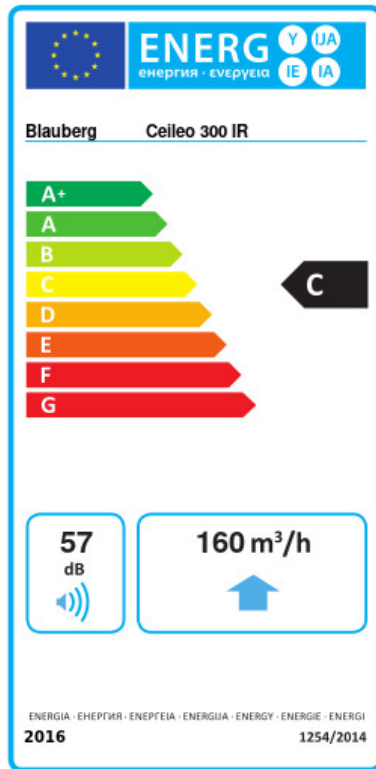

Ceileo 300 IR

Центробежные вытяжные вентиляторы с низким уровнем шума и энергопотребления для монтажа в потолок

- Максимальный расход воздуха: 320
- Уровень звукового давления LpA на расстоянии 3 м: 32
- Тип крыльчатки: Центробежный вперед загнутые лопатки
- Материал корпуса: Оцинкованная сталь
- Защита от обратной тяги: Обратный клапан
- Датчик движения
- Таймер: Таймер выключения

	Единица измерения	Ceileo 300 IR			
Размер подключаемого воздуховода	мм	150			
Скорость	-	2			
Фазность	-	1			
Минимальное напряжение питания	В	230			
Максимальное напряжение питания	В	230			
Частота сети питания	Гц	50		60	
Номинальная мощность	Вт	31	49	35	63
Максимальный ток	А	0.15	0.22	0.17	0.28
Максимальный расход воздуха	м ³ /час	220	300	200	320
Скорость вращения	-	936	1254	888	1320
Уровень звукового давления LpA на расстоянии 3 м	дБ(А)	28	31	27	32
Вес	кг	5.1			
Минимальная температура окружающего воздуха	°С	1			
Максимальная температура окружающего воздуха	°С	40			
Класс защиты	-	IPX2			

Размеры

Ø D	L1	A	B	C	E	H	h
149	50	330	258	260	395	188	18

Экодизайн

Торговая марка	Blaubeerg					
Модель	Ceileo 300 IR					
Удельное потребление энергии (кВт.час/(м³/год))	Холодный		Умеренный		Теплый	
	-52.5	A+	-25.4	C	-9.9	F
Тип установки	Unidirectional					
Тип привода	2-скоростной					
Тип теплообменника	Нет					
Максимальный расход воздуха (м³/час)	160					
Потребляемая мощность (Вт)	44					
Эталонный объемный расход (м³/с)	0.044					
Статическое давление в исходной точке (Па)	50					
Удельный потребляемая мощность в исходной точке (Вт/(м³/час))	0.156					
Способ управления приводом	Локальное регулирование потребления					
Максимальные внешние утечки (%)	2.7					
Sound power level (дБ(A))	57					
Декларируемый тип вентиляционной единицы	RVU UVU					
Годовое потребление электричества (кВт.час/год)	Холодный		Умеренный		Теплый	
	116		116		116	
Годовое сохранение тепла (кВт.час/год)	Холодный		Умеренный		Теплый	
	5536		2830		1280	