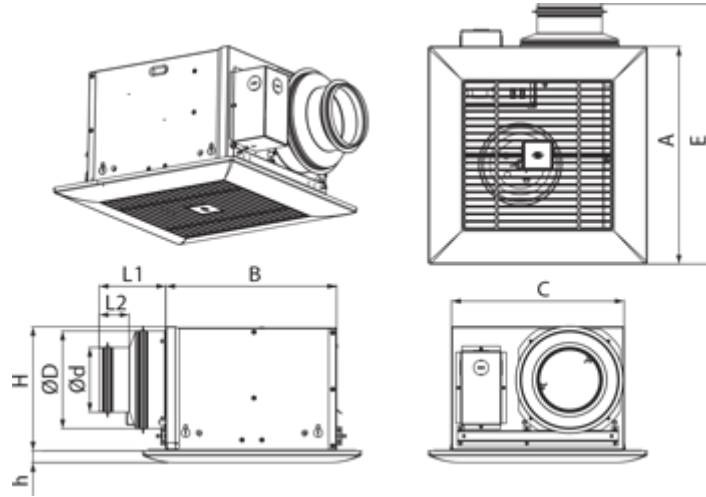

Ceileo 300 IR

Центробежные вытяжные вентиляторы с низким уровнем шума и энергопотребления для монтажа в потолок

- Максимальный расход воздуха: 320
- Уровень звукового давления LpA на расстоянии 3 м: 32
- Тип крыльчатки: Центробежный вперед загнутые лопатки
- Материал корпуса: Оцинкованная сталь
- Защита от обратной тяги: Обратный клапан
- Датчик движения
- Таймер: Таймер выключения

	Единица измерения	Ceileo 300 IR			
Размер подключаемого воздуховода	мм	150			
Скорость	-	2			
Фазность	-	1			
Минимальное напряжение питания	В	230			
Максимальное напряжение питания	В	230			
Частота сети питания	Гц	50		60	
Номинальная мощность	Вт	31	49	63	35
Максимальный ток	А	0.15	0.22	0.28	0.17
Максимальный расход воздуха	м ³ /час	220	300	320	200
Скорость вращения	-	936	1254	1320	888
Уровень звукового давления LpA на расстоянии 3 м	дБ(А)	28	31	32	27
Вес	кг	5.1			
Минимальная температура окружающего воздуха	°С	1			
Максимальная температура окружающего воздуха	°С	40			
Класс защиты	-	IPX2			

Размеры

Ø D	L1	A	B	C	E	H	h
149	50	330	258	260	395	188	18

Экодизайн

Торговая марка	Blaubeerg					
Модель	Ceileo 300 IR					
Удельное потребление энергии (кВт.час/(м³/год))	Холодный		Умеренный		Теплый	
	-52.5	A+	-25.4	C	-9.9	F
Тип установки	Unidirectional					
Тип привода	2-скоростной					
Тип теплообменника	Нет					
Максимальный расход воздуха (м³/час)	160					
Потребляемая мощность (Вт)	44					
Эталонный объемный расход (м³/с)	0.044					
Статическое давление в исходной точке (Па)	50					
Удельный потребляемая мощность в исходной точке (Вт/(м³/час))	0.156					
Способ управления приводом	Локальное регулирование потребления					
Максимальные внешние утечки (%)	2.7					
Sound power level (дБ(A))	57					
Декларируемый тип вентиляционной единицы	RVU UVU					
Годовое потребление электричества (кВт.час/год)	Холодный		Умеренный		Теплый	
	116		116		116	
Годовое сохранение тепла (кВт.час/год)	Холодный		Умеренный		Теплый	
	5536		2830		1280	