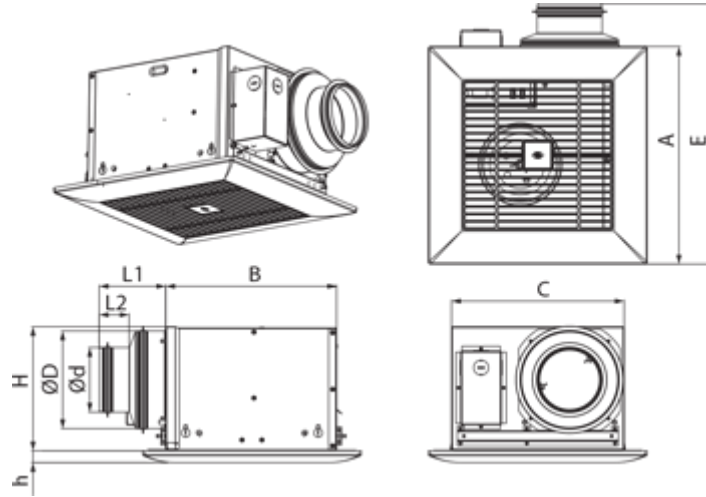

Ceileo 300 IR

Центробежные вытяжные вентиляторы с низким уровнем шума и энергопотребления для монтажа в потолок

- Максимальный расход воздуха: 320
- Уровень звукового давления LpA на расстоянии 3 м: 32
- Тип крыльчатки: Центробежный вперед загнутые лопатки
- Материал корпуса: Оцинкованная сталь
- Защита от обратной тяги: Обратный клапан
- Датчик движения
- Таймер: Таймер выключения

	Единица измерения	Ceileo 300 IR			
Размер подключаемого воздуховода	мм	150			
Скорость	-	2			
Фазность	-	1			
Минимальное напряжение питания	В	230			
Максимальное напряжение питания	В	230			
Частота сети питания	Гц	50		60	
Номинальная мощность	Вт	31	49	35	63
Максимальный ток	А	0.15	0.22	0.17	0.28
Максимальный расход воздуха	м ³ /час	220	300	200	320
Скорость вращения	-	936	1254	888	1320
Уровень звукового давления LpA на расстоянии 3 м	дБ(А)	28	31	27	32
Вес	кг	5.1			
Минимальная температура окружающего воздуха	°С	1			
Максимальная температура окружающего воздуха	°С	40			
Класс защиты	-	IPX2			

Размеры

Ø D	L1	A	B	C	E	H	h
149	50	330	258	260	395	188	18

Экодизайн

Торговая марка	Blaubeerg					
Модель	Ceileo 300 IR					
Удельное потребление энергии (кВт.час/(м³/год))	Холодный		Умеренный		Теплый	
	-52.5	A+	-25.4	C	-9.9	F
Тип установки	Unidirectional					
Тип привода	2-скоростной					
Тип теплообменника	Нет					
Максимальный расход воздуха (м³/час)	160					
Потребляемая мощность (Вт)	44					
Эталонный объемный расход (м³/с)	0.044					
Статическое давление в исходной точке (Па)	50					
Удельный потребляемая мощность в исходной точке (Вт/(м³/час))	0.156					
Способ управления приводом	Локальное регулирование потребления					
Максимальные внешние утечки (%)	2.7					
Sound power level (дБ(A))	57					
Декларируемый тип вентиляционной единицы	RVU UVU					
Годовое потребление электричества (кВт.час/год)	Холодный		Умеренный		Теплый	
	116		116		116	
Годовое сохранение тепла (кВт.час/год)	Холодный		Умеренный		Теплый	
	5536		2830		1280	