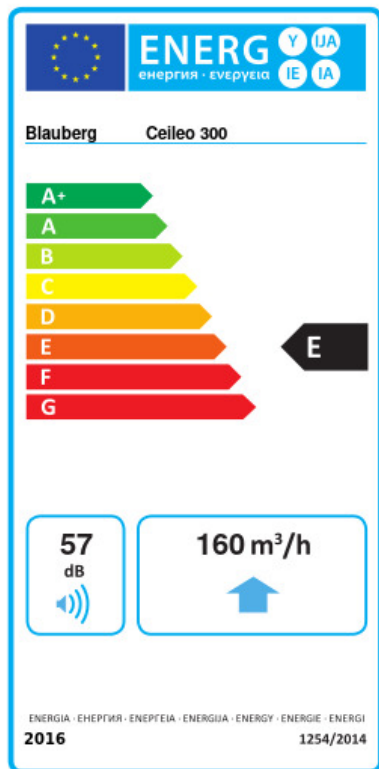

## Ceileo 300

Центробежные вытяжные вентиляторы с низким уровнем шума и энергопотребления для монтажа в потолок

- Максимальный расход воздуха: 320
- Уровень звукового давления LpA на расстоянии 3 м: 32
- Тип крыльчатки: Центробежный вперед загнутые лопатки
- Материал корпуса: Оцинкованная сталь
- Защита от обратной тяги: Обратный клапан

	Единица измерения	Ceileo 300			
Размер подключаемого воздуховода	мм	150			
Скорость	-	2			
Фазность	-	1			
Минимальное напряжение питания	В	230			
Максимальное напряжение питания	В	230			
Частота сети питания	Гц	50		60	
Номинальная мощность	Вт	31	49	35	63
Максимальный ток	А	0.15	0.22	0.17	0.28
Максимальный расход воздуха	м <sup>3</sup> /час	220	300	200	320
Скорость вращения	-	936	1254	888	1320
Уровень звукового давления LpA на расстоянии 3 м	дБ(А)	28	31	27	32
Вес	кг	5.1			
Минимальная температура окружающего воздуха	°С	1			
Максимальная температура окружающего воздуха	°С	40			
Класс защиты	-	IPX2			

### Размеры

Ø D	L1	A	B	C	E	H	h
149	50	330	258	260	395	188	18

## Экодизайн

Торговая марка	Blaubeerg					
Модель	Ceileo 300					
Удельное потребление энергии (кВт.час/(м³/год))	Холодный	Умеренный		Теплый		
	-28.7	B	-12.3	E	-2.9	F
Тип установки	Unidirectional					
Тип привода	2-скоростной					
Тип теплообменника	Нет					
Максимальный расход воздуха (м³/час)	160					
Потребляемая мощность (Вт)	44					
Эталонный объемный расход (м³/с)	0.044					
Статическое давление в исходной точке (Па)	50					
Удельный потребляемая мощность в исходной точке (Вт/(м³/час))	0.156					
Способ управления приводом	Ручное управление					
Максимальные внешние утечки (%)	2.7					
Sound power level (дБ(A))	57					
Декларируемый тип вентиляционной единицы	RVU UVU					
Годовое потребление электричества (кВт.час/год)	Холодный	Умеренный		Теплый		
	195	195		195		
Годовое сохранение тепла (кВт.час/год)	Холодный	Умеренный		Теплый		
	3355	1715		776		