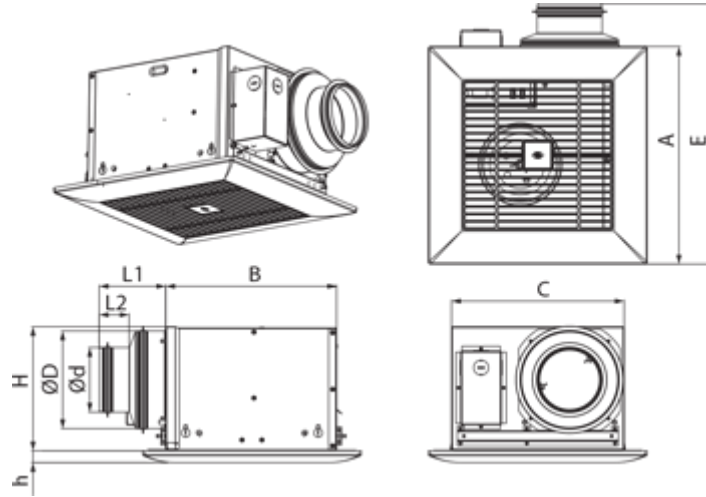

	Единица измерения	Ceileo 300			
Размер подключаемого воздуховода	мм	150			
Скорость	-	2			
Фазность	-	1			
Минимальное напряжение питания	В	230			
Максимальное напряжение питания	В	230			
Частота сети питания	Гц	50		60	
Номинальная мощность	Вт	31	49	35	63
Максимальный ток	А	0.15	0.22	0.17	0.28
Максимальный расход воздуха	м <sup>3</sup> /час	220	300	200	320
Скорость вращения	-	936	1254	888	1320
Уровень звукового давления LpA на расстоянии 3 м	дБ(А)	28	31	27	32
Вес	кг	5.1			
Минимальная температура окружающего воздуха	°С	1			
Максимальная температура окружающего воздуха	°С	40			
Класс защиты	-	IPX2			

### Размеры

Ø D	L1	A	B	C	E	H	h
149	50	330	258	260	395	188	18