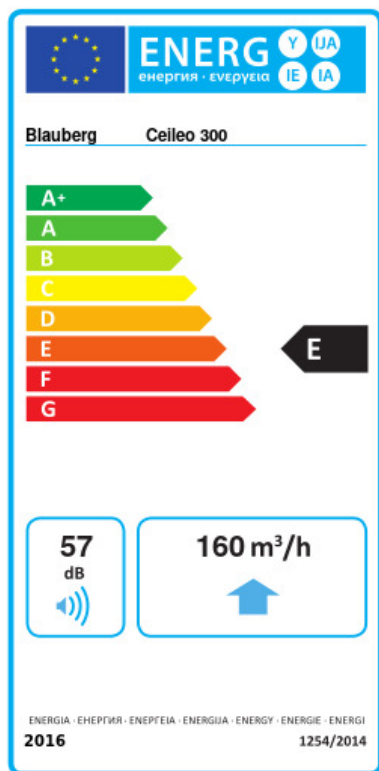

Экодизайн

Торговая марка	Blaubeerg					
Модель	Ceileo 300					
Удельное потребление энергии (кВт.час/(м³/год))	Холодный	Умеренный		Теплый		
	-28.7	B	-12.3	E	-2.9	F
Тип установки	Unidirectional					
Тип привода	2-скоростной					
Тип теплообменника	Нет					
Максимальный расход воздуха (м³/час)	160					
Потребляемая мощность (Вт)	44					
Эталонный объемный расход (м³/с)	0.044					
Статическое давление в исходной точке (Па)	50					
Удельный потребляемая мощность в исходной точке (Вт/(м³/час))	0.156					
Способ управления приводом	Ручное управление					
Максимальные внешние утечки (%)	2.7					
Sound power level (дБ(A))	57					
Декларируемый тип вентиляционной единицы	RVU UVU					
Годовое потребление электричества (кВт.час/год)	Холодный	Умеренный		Теплый		
	195	195		195		
Годовое сохранение тепла (кВт.час/год)	Холодный	Умеренный		Теплый		
	3355	1715		776		

Аксессуары

Другие аксессуары

Наименование	Фото	Описание
CDP-2/10		Переключатель для многоскоростных вентиляторов

Колпаки

Наименование	Фото	Описание