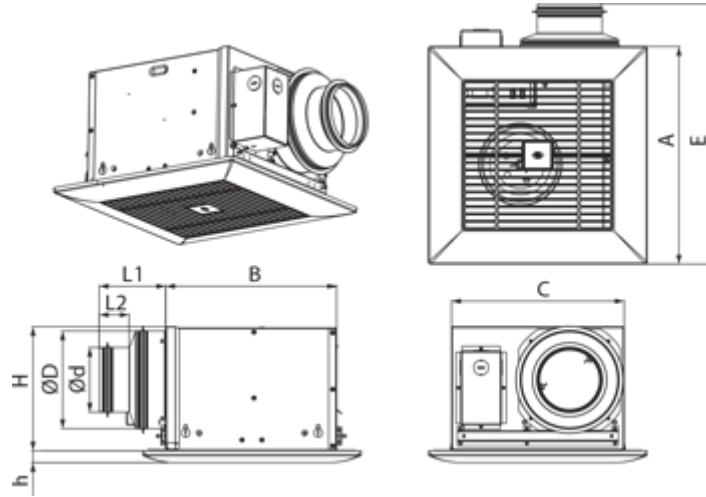

Ceileo 300

Центробежные вытяжные вентиляторы с низким уровнем шума и энергопотребления для монтажа в потолок

- Максимальный расход воздуха: 320
- Уровень звукового давления LpA на расстоянии 3 м: 32
- Тип крыльчатки: Центробежный вперед загнутые лопатки
- Материал корпуса: Оцинкованная сталь
- Защита от обратной тяги: Обратный клапан

	Единица измерения	Ceileo 300			
Размер подключаемого воздуховода	мм	150			
Скорость	-	2			
Фазность	-	1			
Минимальное напряжение питания	В	230			
Максимальное напряжение питания	В	230			
Частота сети питания	Гц	50		60	
Номинальная мощность	Вт	31	49	63	35
Максимальный ток	А	0.15	0.22	0.28	0.17
Максимальный расход воздуха	м ³ /час	220	300	320	200
Скорость вращения	-	936	1254	1320	888
Уровень звукового давления LpA на расстоянии 3 м	дБ(А)	28	31	32	27
Вес	кг	5.1			
Минимальная температура окружающего воздуха	°С	1			
Максимальная температура окружающего воздуха	°С	40			
Класс защиты	-	IPX2			

Размеры

Ø D	L1	A	B	C	E	H	h
149	50	330	258	260	395	188	18

Экодизайн

Торговая марка	Blaubeerg					
Модель	Ceileo 300					
Удельное потребление энергии (кВт.час/(м³/год))	Холодный	Умеренный		Теплый		
	-28.7	B	-12.3	E	-2.9	F
Тип установки	Unidirectional					
Тип привода	2-скоростной					
Тип теплообменника	Нет					
Максимальный расход воздуха (м³/час)	160					
Потребляемая мощность (Вт)	44					
Эталонный объемный расход (м³/с)	0.044					
Статическое давление в исходной точке (Па)	50					
Удельный потребляемая мощность в исходной точке (Вт/(м³/час))	0.156					
Способ управления приводом	Ручное управление					
Максимальные внешние утечки (%)	2.7					
Sound power level (дБ(A))	57					
Декларируемый тип вентиляционной единицы	RVU UVU					
Годовое потребление электричества (кВт.час/год)	Холодный	Умеренный		Теплый		
	195	195		195		
Годовое сохранение тепла (кВт.час/год)	Холодный	Умеренный		Теплый		
	3355	1715		776		