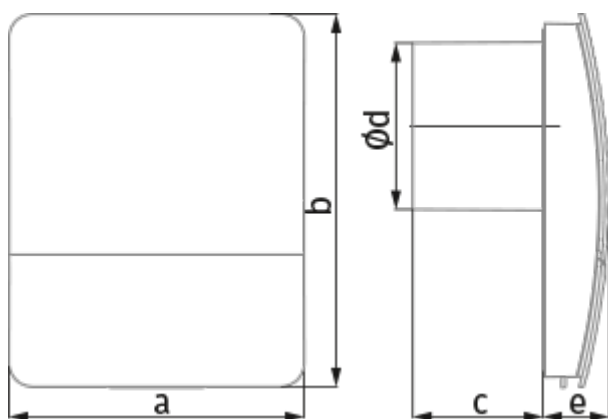

	Единица измерения	Cabrio Design 100	
Размер подключаемого воздуховода	мм	100	
Скорость	-	2	
Минимальное напряжение питания	В	100	
Максимальное напряжение питания	В	240	
Частота сети питания	Гц	50/60	
Номинальная мощность	Вт	3	5
Максимальный ток	А	0.126	0.196
Максимальный расход воздуха	м ³ /час	70	101
Уровень звукового давления LpA на расстоянии 3 м	дБ(А)	22	27
Вес	кг	0.55	
Минимальная температура окружающего воздуха	°С	1	
Максимальная температура окружающего воздуха	°С	40	
Класс защиты	-	IP44	

Размеры

a	b	c	Ø d	e
175	221	77	99	39

Аксессуары

Переключатели скорости

Наименование	Фото	Описание
CDP-2/10		Переключатель для многоскоростных вентиляторов
CDP-2/5		Переключатели для многоскоростных вентиляторов