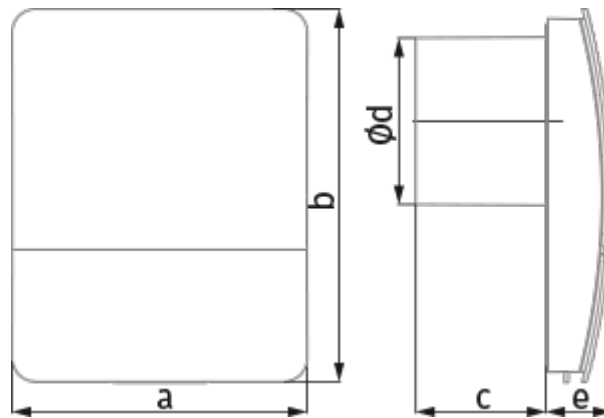

	Единица измерения	Cabrio Base V2 100	
Размер подключаемого воздуховода	мм	100	
Скорость	-	2	
Минимальное напряжение питания	V	220	
Максимальное напряжение питания	V	240	
Частота сети питания	Гц	50	
Номинальная мощность	Вт	6	8.5
Максимальный ток	A	0.039	0.063
Максимальный расход воздуха	м ³ /час	60	90
Уровень звукового давления LpA на расстоянии 3 м	дБ(A)	22	25
Вес	кг	0.55	
Минимальная температура окружающего воздуха	°C	1	
Максимальная температура окружающего воздуха	°C	40	
Класс защиты	-	IP44	

Размеры

a	b	c	Ø d	e
175	221	77	99	39

Аксессуары

Переключатели скорости

Наименование	Фото	Описание
CDP-2/5		Переключатели для многоскоростных вентиляторов
CDP-2/10		Переключатель для многоскоростных вентиляторов