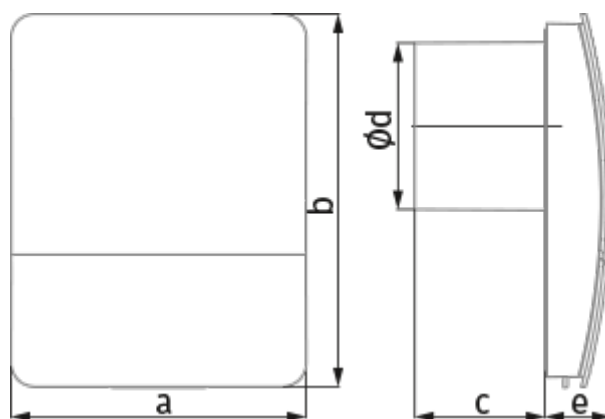

	Единица измерения	Cabrio Base V2 100	
Размер подключаемого воздуховода	мм	100	
Скорость	-	2	
Минимальное напряжение питания	В	220	
Максимальное напряжение питания	В	240	
Частота сети питания	Гц	50	
Номинальная мощность	Вт	6	8.5
Максимальный ток	А	0.039	0.063
Максимальный расход воздуха	м ³ /час	60	90
Уровень звукового давления LpA на расстоянии 3 м	дБ(А)	22	25
Вес	кг	0.55	
Минимальная температура окружающего воздуха	°С	1	
Максимальная температура окружающего воздуха	°С	40	
Класс защиты	-	IP44	

Размеры

a	b	c	Ø d	e
175	221	77	99	39

Аксессуары

Переключатели скорости

Наименование	Фото	Описание
CDP-2/5		Переключатели для многоскоростных вентиляторов
CDP-2/10		Переключатель для многоскоростных вентиляторов