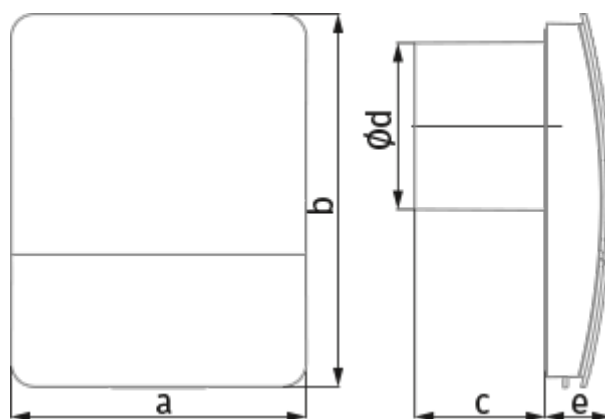

	Единица измерения	Cabrio Base V2 100	
Размер подключаемого воздуховода	мм	100	
Скорость	-	2	
Минимальное напряжение питания	В	220	
Максимальное напряжение питания	В	240	
Частота сети питания	Гц	50	
Номинальная мощность	Вт	6	8.5
Максимальный ток	А	0.039	0.063
Максимальный расход воздуха	м <sup>3</sup> /час	60	90
Уровень звукового давления LpA на расстоянии 3 м	дБ(А)	22	25
Вес	кг	0.55	
Минимальная температура окружающего воздуха	°С	1	
Максимальная температура окружающего воздуха	°С	40	
Класс защиты	-	IP44	

## Размеры

a	b	c	Ø d	e
175	221	77	99	39