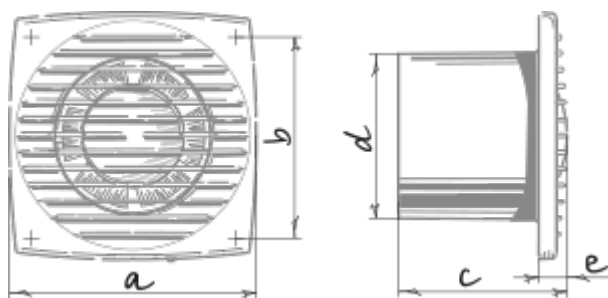

	Единица измерения	Bravo Still Platinum 150 SH
Размер подключаемого воздуховода	мм	150
Скорость	-	1
Минимальное напряжение питания	В	220
Максимальное напряжение питания	В	240
Частота сети питания	Гц	50
Номинальная мощность	Вт	20
Максимальный ток	А	0.13
Максимальный расход воздуха	м ³ /час	235
Уровень звукового давления LpA на расстоянии 3 м	дБ(А)	35
Минимальная температура окружающего воздуха	°С	1
Максимальная температура окружающего воздуха	°С	40
Класс защиты	-	IP34

Размеры

a	b	c	∅ d	e
205	174	124	150	19

Аксессуары

Тиристорные регуляторы скорости

Наименование	Фото	Описание
CDT E1.8		Регулятор скорости тиристорный