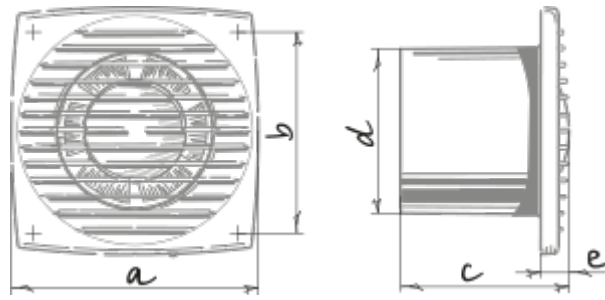

	Единица измерения	Bravo Still Platinum 150 SH
Размер подключаемого воздуховода	мм	150
Скорость	-	1
Минимальное напряжение питания	В	220
Максимальное напряжение питания	В	240
Частота сети питания	Гц	50
Номинальная мощность	Вт	20
Максимальный ток	А	0.13
Максимальный расход воздуха	м ³ /час	235
Уровень звукового давления LpA на расстоянии 3 м	дБ(А)	35
Минимальная температура окружающего воздуха	°С	1
Максимальная температура окружающего воздуха	°С	40
Класс защиты	-	IP34

Размеры

a	b	c	∅ d	e
205	174	124	150	19

Аксессуары

Другие аксессуары

Наименование	Фото	Описание
CDT E1.8		Регулятор скорости тиристорный