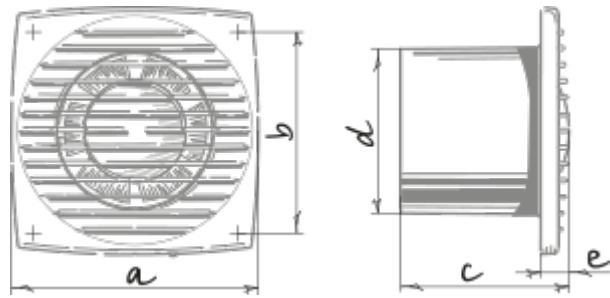

	Единица измерения	Bravo Still Platinum 150 H
Размер подключаемого воздуховода	мм	150
Скорость	-	1
Минимальное напряжение питания	В	220
Максимальное напряжение питания	В	240
Частота сети питания	Гц	50
Номинальная мощность	Вт	20
Максимальный ток	А	0.13
Максимальный расход воздуха	м <sup>3</sup> /час	235
Уровень звукового давления LpA на расстоянии 3 м	дБ(А)	35
Минимальная температура окружающего воздуха	°С	1
Максимальная температура окружающего воздуха	°С	40
Класс защиты	-	IP34

## Размеры

a	b	c	∅ d	e
205	174	124	150	19