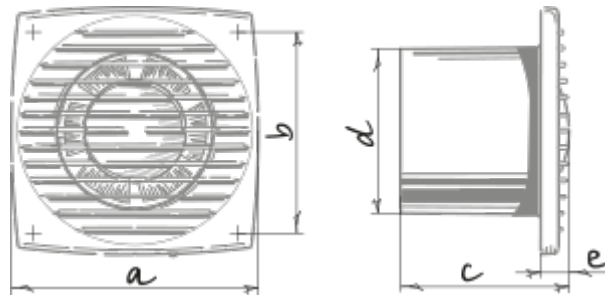

	Единица измерения	Bravo Still Platinum 125 S
Размер подключаемого воздуховода	мм	125
Скорость	-	1
Минимальное напряжение питания	В	220
Максимальное напряжение питания	В	240
Частота сети питания	Гц	50
Номинальная мощность	Вт	9.3
Максимальный ток	А	0.006
Максимальный расход воздуха	м ³ /час	115
Уровень звукового давления LpA на расстоянии 3 м	дБ(А)	31
Минимальная температура окружающего воздуха	°С	1
Максимальная температура окружающего воздуха	°С	40
Класс защиты	-	IP34

Размеры

a	b	c	∅ d	e
176	144	104	125	17

Аксессуары

Другие аксессуары

Наименование	Фото	Описание
CDT E1.8		Регулятор скорости тиристорный