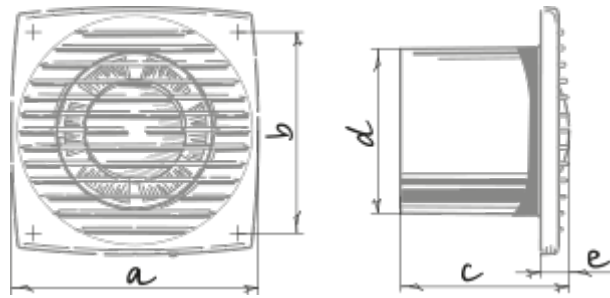

	Единица измерения	Bravo Still Platinum 125 S
Размер подключаемого воздуховода	мм	125
Скорость	-	1
Минимальное напряжение питания	В	220
Максимальное напряжение питания	В	240
Частота сети питания	Гц	50
Номинальная мощность	Вт	9.3
Максимальный ток	А	0.006
Максимальный расход воздуха	м ³ /час	115
Уровень звукового давления LpA на расстоянии 3 м	дБ(А)	31
Минимальная температура окружающего воздуха	°С	1
Максимальная температура окружающего воздуха	°С	40
Класс защиты	-	IP34

Размеры

a	b	c	∅ d	e
176	144	104	125	17

Аксессуары

Тиристорные регуляторы скорости

Наименование	Фото	Описание
CDT E1.8		Регулятор скорости тиристорный