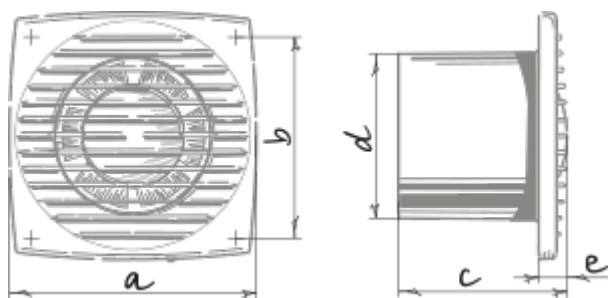

	Единица измерения	Bravo Still Platinum 125 IR
Размер подключаемого воздуховода	мм	125
Скорость	-	1
Минимальное напряжение питания	В	220
Максимальное напряжение питания	В	240
Частота сети питания	Гц	50
Номинальная мощность	Вт	9.3
Максимальный ток	А	0.006
Максимальный расход воздуха	м ³ /час	115
Уровень звукового давления LpA на расстоянии 3 м	дБ(А)	31
Минимальная температура окружающего воздуха	°С	1
Максимальная температура окружающего воздуха	°С	40
Класс защиты	-	IP34

Размеры

a	b	c	∅ d	e
176	144	104	125	17

Аксессуары

Тиристорные регуляторы скорости

Наименование	Фото	Описание
CDT E1.8		Регулятор скорости тиристорный