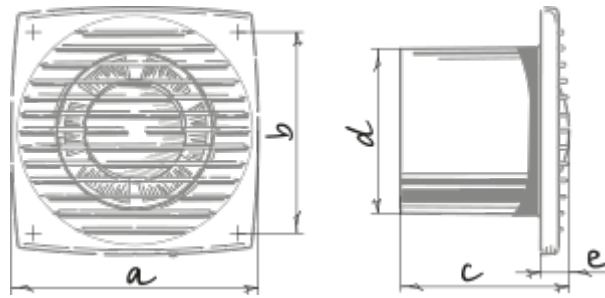

	Единица измерения	Bravo Still Platinum 125 H
Размер подключаемого воздуховода	мм	125
Скорость	-	1
Минимальное напряжение питания	В	220
Максимальное напряжение питания	В	240
Частота сети питания	Гц	50
Номинальная мощность	Вт	9.3
Максимальный ток	А	0.006
Максимальный расход воздуха	м ³ /час	115
Уровень звукового давления LpA на расстоянии 3 м	дБ(А)	31
Минимальная температура окружающего воздуха	°С	1
Максимальная температура окружающего воздуха	°С	40
Класс защиты	-	IP34

Размеры

a	b	c	∅ d	e
176	144	104	125	17

Аксессуары

Тиристорные регуляторы скорости

Наименование	Фото	Описание
CDT E1.8		Регулятор скорости тиристорный