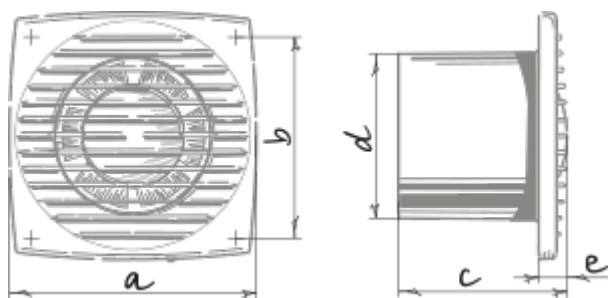

	Единица измерения	Bravo Still Platinum 125 H
Размер подключаемого воздуховода	мм	125
Скорость	-	1
Минимальное напряжение питания	В	220
Максимальное напряжение питания	В	240
Частота сети питания	Гц	50
Номинальная мощность	Вт	9.3
Максимальный ток	А	0.006
Максимальный расход воздуха	м <sup>3</sup> /час	115
Уровень звукового давления LpA на расстоянии 3 м	дБ(А)	31
Минимальная температура окружающего воздуха	°С	1
Максимальная температура окружающего воздуха	°С	40
Класс защиты	-	IP34

## Размеры

a	b	c	∅ d	e
176	144	104	125	17