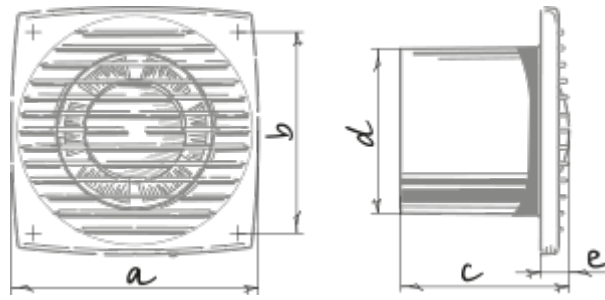

	Единица измерения	Bravo Still Platinum 125 H
Размер подключаемого воздуховода	мм	125
Скорость	-	1
Минимальное напряжение питания	В	220
Максимальное напряжение питания	В	240
Частота сети питания	Гц	50
Номинальная мощность	Вт	9.3
Максимальный ток	А	0.006
Максимальный расход воздуха	м ³ /час	115
Уровень звукового давления LpA на расстоянии 3 м	дБ(А)	31
Минимальная температура окружающего воздуха	°С	1
Максимальная температура окружающего воздуха	°С	40
Класс защиты	-	IP34

Размеры

a	b	c	∅ d	e
176	144	104	125	17

Аксессуары

Другие аксессуары

Наименование	Фото	Описание
CDT E1.8		Регулятор скорости тиристорный