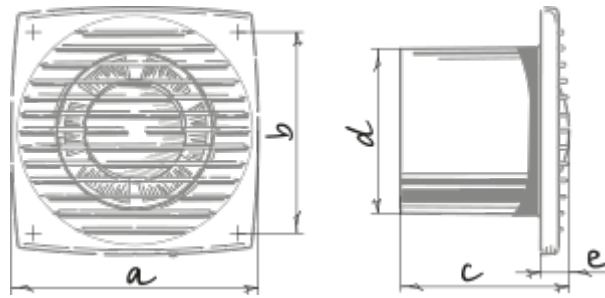

	Единица измерения	Bravo Still Platinum 125
Размер подключаемого воздуховода	мм	125
Скорость	-	1
Минимальное напряжение питания	В	220
Максимальное напряжение питания	В	240
Частота сети питания	Гц	50
Номинальная мощность	Вт	9.3
Максимальный ток	А	0.006
Максимальный расход воздуха	м ³ /час	115
Уровень звукового давления LpA на расстоянии 3 м	дБ(А)	31
Минимальная температура окружающего воздуха	°С	1
Максимальная температура окружающего воздуха	°С	40
Класс защиты	-	IP34

Размеры

a	b	c	∅ d	e
176	144	104	125	17

Аксессуары

Другие аксессуары

Наименование	Фото	Описание
CDT E1.8		Регулятор скорости тиристорный