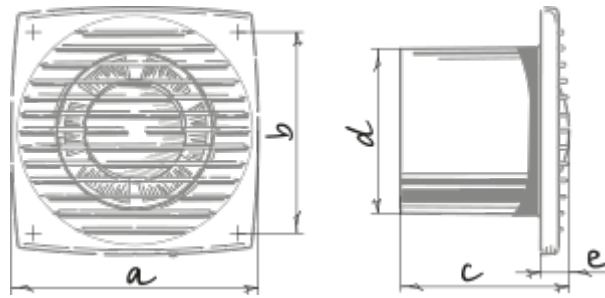

	Единица измерения	Bravo Still Platinum 125
Размер подключаемого воздуховода	мм	125
Скорость	-	1
Минимальное напряжение питания	В	220
Максимальное напряжение питания	В	240
Частота сети питания	Гц	50
Номинальная мощность	Вт	9.3
Максимальный ток	А	0.006
Максимальный расход воздуха	м ³ /час	115
Уровень звукового давления LpA на расстоянии 3 м	дБ(А)	31
Минимальная температура окружающего воздуха	°С	1
Максимальная температура окружающего воздуха	°С	40
Класс защиты	-	IP34

Размеры

a	b	c	∅ d	e
176	144	104	125	17

Аксессуары

Тиристорные регуляторы скорости

Наименование	Фото	Описание
CDT E1.8		Регулятор скорости тиристорный