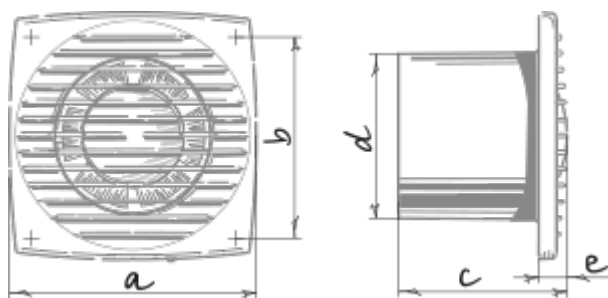

	Единица измерения	Bravo Still Platinum 125
Размер подключаемого воздуховода	мм	125
Скорость	-	1
Минимальное напряжение питания	В	220
Максимальное напряжение питания	В	240
Частота сети питания	Гц	50
Номинальная мощность	Вт	9.3
Максимальный ток	А	0.006
Максимальный расход воздуха	м ³ /час	115
Уровень звукового давления LpA на расстоянии 3 м	дБ(А)	31
Минимальная температура окружающего воздуха	°С	1
Максимальная температура окружающего воздуха	°С	40
Класс защиты	-	IP34

Размеры

a	b	c	∅ d	e
176	144	104	125	17

Аксессуары

Другие аксессуары

Наименование	Фото	Описание
CDT E1.8		Регулятор скорости тиристорный