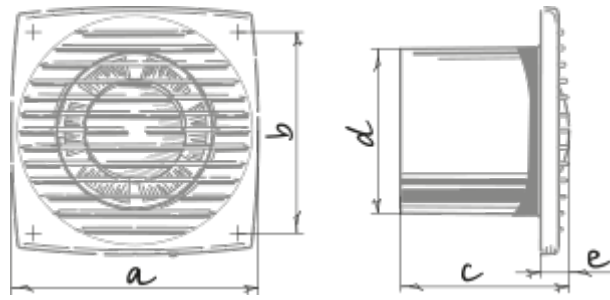

	Единица измерения	Bravo Still Platinum 100 T
Размер подключаемого воздуховода	мм	100
Скорость	-	1
Минимальное напряжение питания	В	220
Максимальное напряжение питания	В	240
Частота сети питания	Гц	50
Номинальная мощность	Вт	5.6
Максимальный ток	А	0.04
Максимальный расход воздуха	м ³ /час	70
Уровень звукового давления LpA на расстоянии 3 м	дБ(А)	26
Минимальная температура окружающего воздуха	°С	1
Максимальная температура окружающего воздуха	°С	40
Класс защиты	-	IP34

Размеры

a	b	c	∅ d	e
150	122	102	100	17

Аксессуары

Другие аксессуары

Наименование	Фото	Описание
CDT E1.8		Регулятор скорости тиристорный