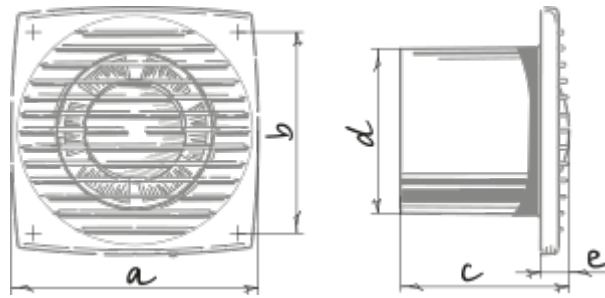

	Единица измерения	Bravo Still Platinum 100 ST
Размер подключаемого воздуховода	мм	100
Скорость	-	1
Минимальное напряжение питания	В	220
Максимальное напряжение питания	В	240
Частота сети питания	Гц	50
Номинальная мощность	Вт	5.6
Максимальный ток	А	0.04
Максимальный расход воздуха	м ³ /час	70
Уровень звукового давления LpA на расстоянии 3 м	дБ(А)	26
Минимальная температура окружающего воздуха	°С	1
Максимальная температура окружающего воздуха	°С	40
Класс защиты	-	IP34

Размеры

a	b	c	∅ d	e
150	122	102	100	17

Аксессуары

Тиристорные регуляторы скорости

Наименование	Фото	Описание
CDT E1.8		Регулятор скорости тиристорный