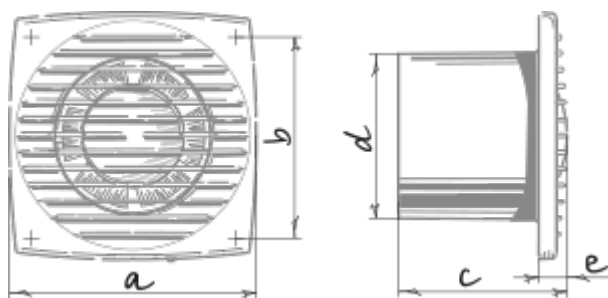

	Единица измерения	Bravo Still Platinum 100 ST
Размер подключаемого воздуховода	мм	100
Скорость	-	1
Минимальное напряжение питания	В	220
Максимальное напряжение питания	В	240
Частота сети питания	Гц	50
Номинальная мощность	Вт	5.6
Максимальный ток	А	0.04
Максимальный расход воздуха	м ³ /час	70
Уровень звукового давления LpA на расстоянии 3 м	дБ(А)	26
Минимальная температура окружающего воздуха	°С	1
Максимальная температура окружающего воздуха	°С	40
Класс защиты	-	IP34

Размеры

a	b	c	∅ d	e
150	122	102	100	17

Аксессуары

Другие аксессуары

Наименование	Фото	Описание
CDT E1.8		Регулятор скорости тиристорный