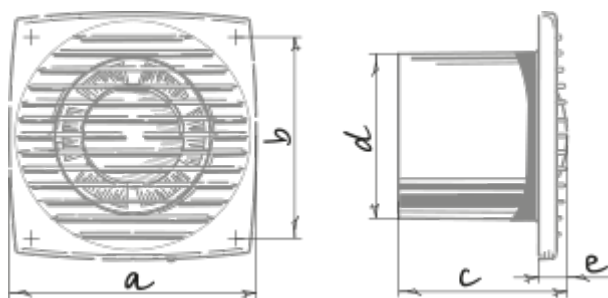

	Единица измерения	Bravo Still Platinum 100 ST
Размер подключаемого воздуховода	мм	100
Скорость	-	1
Минимальное напряжение питания	В	220
Максимальное напряжение питания	В	240
Частота сети питания	Гц	50
Номинальная мощность	Вт	5.6
Максимальный ток	А	0.04
Максимальный расход воздуха	м ³ /час	70
Уровень звукового давления LpA на расстоянии 3 м	дБ(А)	26
Минимальная температура окружающего воздуха	°С	1
Максимальная температура окружающего воздуха	°С	40
Класс защиты	-	IP34

Размеры

a	b	c	∅ d	e
150	122	102	100	17

Аксессуары

Тиристорные регуляторы скорости

Наименование	Фото	Описание
CDT E1.8		Регулятор скорости тиристорный