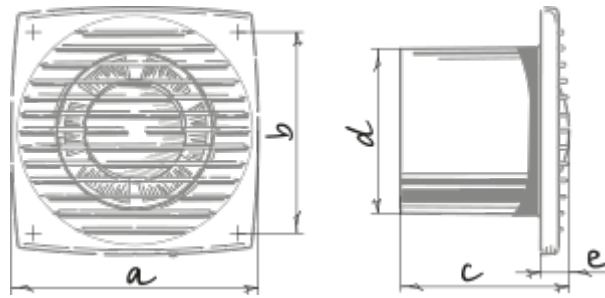

	Единица измерения	Bravo Still Platinum 100 S
Размер подключаемого воздуховода	мм	100
Скорость	-	1
Минимальное напряжение питания	В	220
Максимальное напряжение питания	В	240
Частота сети питания	Гц	50
Номинальная мощность	Вт	5.6
Максимальный ток	А	0.04
Максимальный расход воздуха	м ³ /час	70
Уровень звукового давления LpA на расстоянии 3 м	дБ(А)	26
Минимальная температура окружающего воздуха	°С	1
Максимальная температура окружающего воздуха	°С	40
Класс защиты	-	IP34

Размеры

a	b	c	∅ d	e
150	122	102	100	17

Аксессуары

Другие аксессуары

Наименование	Фото	Описание
CDT E1.8		Регулятор скорости тиристорный