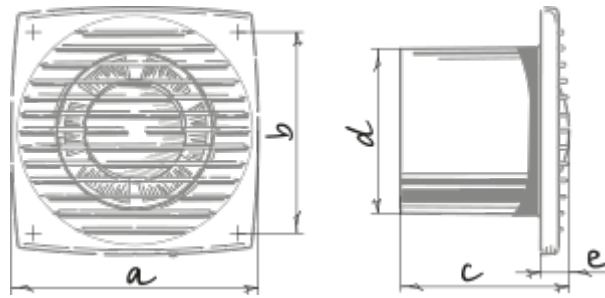

	Единица измерения	Bravo Still Platinum 100 IR
Размер подключаемого воздуховода	мм	100
Скорость	-	1
Минимальное напряжение питания	В	220
Максимальное напряжение питания	В	240
Частота сети питания	Гц	50
Номинальная мощность	Вт	5.6
Максимальный ток	А	0.04
Максимальный расход воздуха	м ³ /час	70
Уровень звукового давления LpA на расстоянии 3 м	дБ(А)	26
Минимальная температура окружающего воздуха	°С	1
Максимальная температура окружающего воздуха	°С	40
Класс защиты	-	IP34

Размеры

a	b	c	∅ d	e
150	122	102	100	17

Аксессуары

Тиристорные регуляторы скорости

Наименование	Фото	Описание
CDT E1.8		Регулятор скорости тиристорный