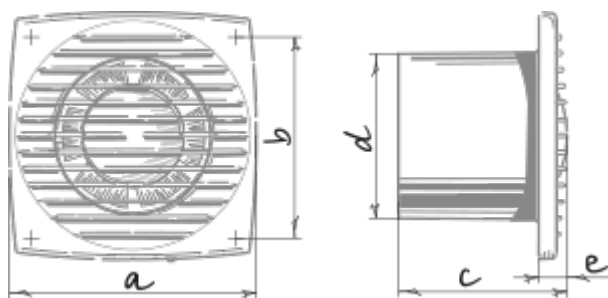

	Единица измерения	Bravo Still Platinum 100
Размер подключаемого воздуховода	мм	100
Скорость	-	1
Минимальное напряжение питания	В	220
Максимальное напряжение питания	В	240
Частота сети питания	Гц	50
Номинальная мощность	Вт	5.6
Максимальный ток	А	0.04
Максимальный расход воздуха	м ³ /час	70
Уровень звукового давления LpA на расстоянии 3 м	дБ(А)	26
Минимальная температура окружающего воздуха	°С	1
Максимальная температура окружающего воздуха	°С	40
Класс защиты	-	IP34

Размеры

a	b	c	∅ d	e
150	122	102	100	17

Аксессуары

Другие аксессуары

Наименование	Фото	Описание
CDT E1.8		Регулятор скорости тиристорный