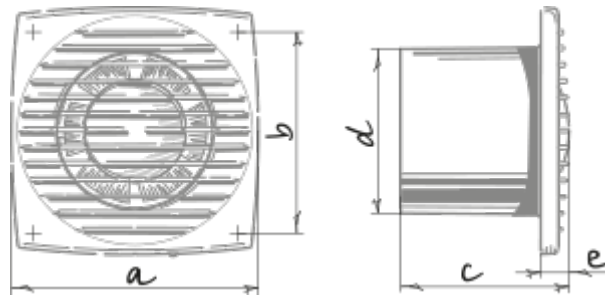

	Единица измерения	Bravo Still Platinum 100
Размер подключаемого воздуховода	мм	100
Скорость	-	1
Минимальное напряжение питания	В	220
Максимальное напряжение питания	В	240
Частота сети питания	Гц	50
Номинальная мощность	Вт	5.6
Максимальный ток	А	0.04
Максимальный расход воздуха	м ³ /час	70
Уровень звукового давления LpA на расстоянии 3 м	дБ(А)	26
Минимальная температура окружающего воздуха	°С	1
Максимальная температура окружающего воздуха	°С	40
Класс защиты	-	IP34

Размеры

a	b	c	∅ d	e
150	122	102	100	17

Аксессуары

Тиристорные регуляторы скорости

Наименование	Фото	Описание
CDT E1.8		Регулятор скорости тиристорный