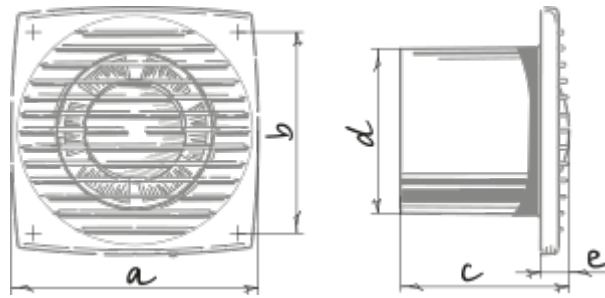

	Единица измерения	Bravo Still Platinum 100
Размер подключаемого воздуховода	мм	100
Скорость	-	1
Минимальное напряжение питания	В	220
Максимальное напряжение питания	В	240
Частота сети питания	Гц	50
Номинальная мощность	Вт	5.6
Максимальный ток	А	0.04
Максимальный расход воздуха	м <sup>3</sup> /час	70
Уровень звукового давления LpA на расстоянии 3 м	дБ(А)	26
Минимальная температура окружающего воздуха	°С	1
Максимальная температура окружающего воздуха	°С	40
Класс защиты	-	IP34

## Размеры

a	b	c	∅ d	e
150	122	102	100	17