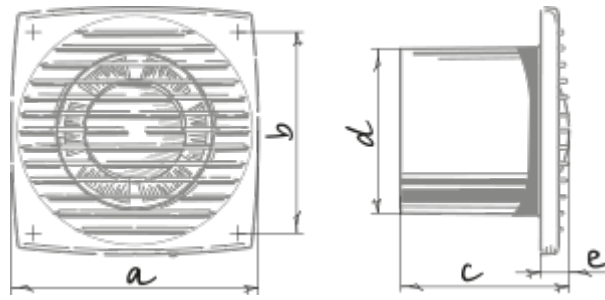

	Единица измерения	Bravo Still Chrome 150 ST
Размер подключаемого воздуховода	мм	150
Скорость	-	1
Минимальное напряжение питания	В	220
Максимальное напряжение питания	В	240
Частота сети питания	Гц	50
Номинальная мощность	Вт	20
Максимальный ток	А	0.13
Максимальный расход воздуха	м <sup>3</sup> /час	235
Уровень звукового давления LpA на расстоянии 3 м	дБ(А)	35
Минимальная температура окружающего воздуха	°С	1
Максимальная температура окружающего воздуха	°С	40
Класс защиты	-	IP34

## Размеры

a	b	c	∅ d	e
205	174	124	150	19