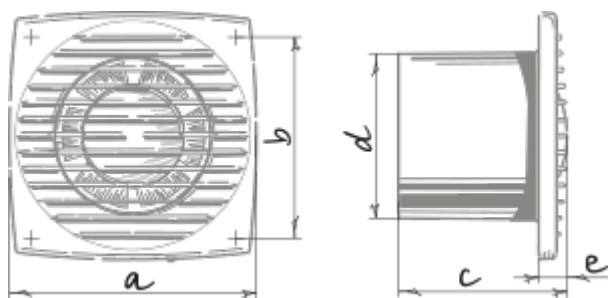

	Единица измерения	Bravo Still Chrome 150 IR
Размер подключаемого воздуховода	мм	150
Скорость	-	1
Минимальное напряжение питания	В	220
Максимальное напряжение питания	В	240
Частота сети питания	Гц	50
Номинальная мощность	Вт	20
Максимальный ток	А	0.13
Максимальный расход воздуха	м <sup>3</sup> /час	235
Уровень звукового давления LpA на расстоянии 3 м	дБ(А)	35
Минимальная температура окружающего воздуха	°С	1
Максимальная температура окружающего воздуха	°С	40
Класс защиты	-	IP34

### Размеры

a	b	c	∅ d	e
205	174	124	150	19