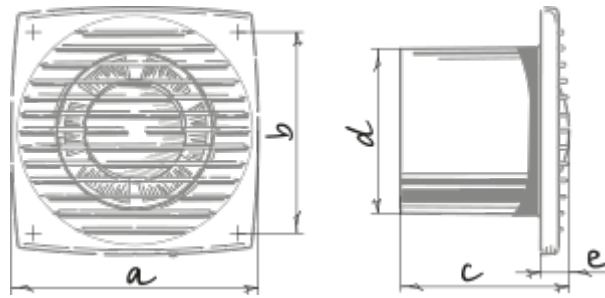

	Единица измерения	Bravo Still Chrome 150 H
Размер подключаемого воздуховода	мм	150
Скорость	-	1
Минимальное напряжение питания	В	220
Максимальное напряжение питания	В	240
Частота сети питания	Гц	50
Номинальная мощность	Вт	20
Максимальный ток	А	0.13
Максимальный расход воздуха	м <sup>3</sup> /час	235
Уровень звукового давления LpA на расстоянии 3 м	дБ(А)	35
Минимальная температура окружающего воздуха	°С	1
Максимальная температура окружающего воздуха	°С	40
Класс защиты	-	IP34

## Размеры

a	b	c	∅ d	e
205	174	124	150	19