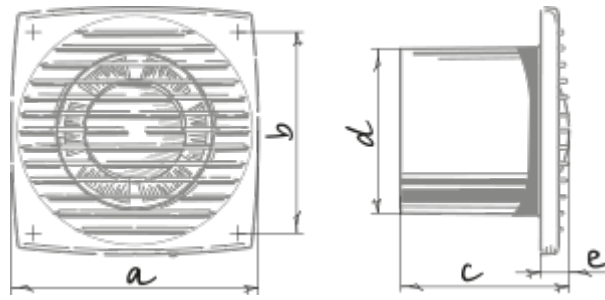

Bravo Still Chrome 150

Вентиляторы для вытяжной вентиляции

- Максимальный расход воздуха: 235
- Уровень звукового давления LpA на расстоянии 3 м: 35
- Тип двигателя: АС
- Материал корпуса: Пластик
- Защита от обратной тяги: Обратный клапан

	Единица измерения	Bravo Still Chrome 150
Размер подключаемого воздуховода	мм	150
Скорость	-	1
Минимальное напряжение питания	В	220
Максимальное напряжение питания	В	240
Частота сети питания	Гц	50
Номинальная мощность	Вт	20
Максимальный ток	А	0.13
Максимальный расход воздуха	м ³ /час	235
Уровень звукового давления LpA на расстоянии 3 м	дБ(А)	35
Минимальная температура окружающего воздуха	°С	1
Максимальная температура окружающего воздуха	°С	40
Класс защиты	-	IP34

Размеры

a	b	c	∅ d	e
205	174	124	150	19

Аксессуары

Другие аксессуары

Наименование	Фото	Описание
CDT E1.8		Регулятор скорости тиристорный