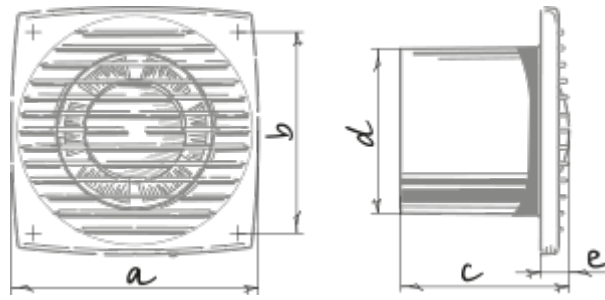

Bravo Still Chrome 125 T

Вентиляторы для вытяжной вентиляции

- Максимальный расход воздуха: 115
- Уровень звукового давления LpA на расстоянии 3 м: 31
- Тип двигателя: АС
- Материал корпуса: Пластик
- Защита от обратной тяги: Обратный клапан
- Таймер: Таймер выключения

| | Единица измерения | Bravo Still Chrome 125 T |
|--|---------------------|--------------------------|
| Размер подключаемого воздуховода | мм | 125 |
| Скорость | - | 1 |
| Минимальное напряжение питания | В | 220 |
| Максимальное напряжение питания | В | 240 |
| Частота сети питания | Гц | 50 |
| Номинальная мощность | Вт | 9.3 |
| Максимальный ток | А | 0.006 |
| Максимальный расход воздуха | м ³ /час | 115 |
| Уровень звукового давления LpA на расстоянии 3 м | дБ(А) | 31 |
| Минимальная температура окружающего воздуха | °С | 1 |
| Максимальная температура окружающего воздуха | °С | 40 |
| Класс защиты | - | IP34 |

Размеры

| a | b | c | ∅ d | e |
|-----|-----|-----|-----|----|
| 176 | 144 | 104 | 125 | 17 |

Аксессуары

Другие аксессуары

| Наименование | Фото | Описание |
|--------------------------|---|--------------------------------|
| CDT E1.8 |  | Регулятор скорости тиристорный |