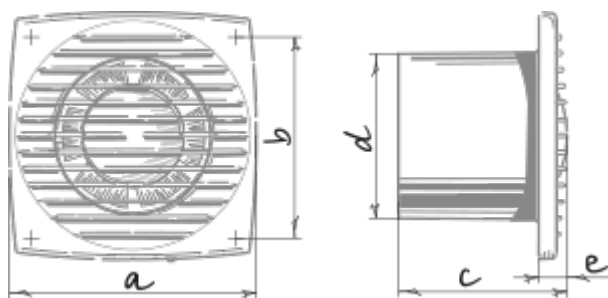

Bravo Still Chrome 125 ST

Вентиляторы для вытяжной вентиляции

- Максимальный расход воздуха: 115
- Уровень звукового давления LpA на расстоянии 3 м: 31
- Тип двигателя: АС
- Материал корпуса: Пластик
- Защита от обратной тяги: Обратный клапан
- Шнурковый выключатель
- Таймер: Таймер выключения

	Единица измерения	Bravo Still Chrome 125 ST
Размер подключаемого воздуховода	мм	125
Скорость	-	1
Минимальное напряжение питания	В	220
Максимальное напряжение питания	В	240
Частота сети питания	Гц	50
Номинальная мощность	Вт	9.3
Максимальный ток	А	0.006
Максимальный расход воздуха	м ³ /час	115
Уровень звукового давления LpA на расстоянии 3 м	дБ(А)	31
Минимальная температура окружающего воздуха	°С	1
Максимальная температура окружающего воздуха	°С	40
Класс защиты	-	IP34

Размеры

a	b	c	∅ d	e
176	144	104	125	17

Аксессуары

Другие аксессуары

Наименование	Фото	Описание
CDT E1.8		Регулятор скорости тиристорный