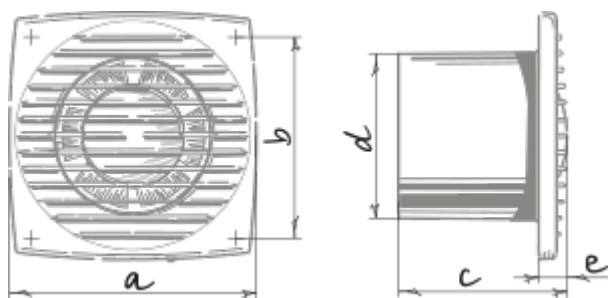

# Bravo Still Chrome 125 SH

Вентиляторы для вытяжной вентиляции

- Максимальный расход воздуха: 115
- Уровень звукового давления LpA на расстоянии 3 м: 31
- Тип двигателя: АС
- Материал корпуса: Пластик
- Защита от обратной тяги: Обратный клапан
- Шнурковый выключатель
- Датчик влажности
- Таймер: Таймер выключения

	Единица измерения	Bravo Still Chrome 125 SH
Размер подключаемого воздуховода	мм	125
Скорость	-	1
Минимальное напряжение питания	В	220
Максимальное напряжение питания	В	240
Частота сети питания	Гц	50
Номинальная мощность	Вт	9.3
Максимальный ток	А	0.006
Максимальный расход воздуха	м <sup>3</sup> /час	115
Уровень звукового давления LpA на расстоянии 3 м	дБ(А)	31
Минимальная температура окружающего воздуха	°С	1
Максимальная температура окружающего воздуха	°С	40
Класс защиты	-	IP34

## Размеры

a	b	c	∅ d	e
176	144	104	125	17