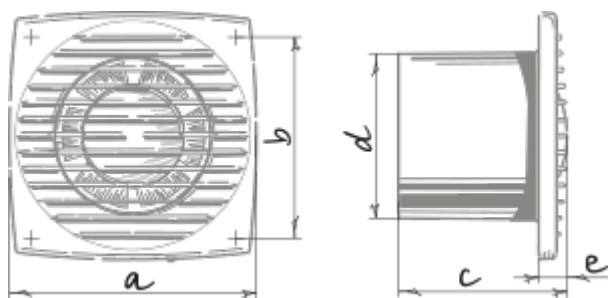

Bravo Still Chrome 125 IR

Вентиляторы для вытяжной вентиляции

- Максимальный расход воздуха: 115
- Уровень звукового давления LpA на расстоянии 3 м: 31
- Тип двигателя: АС
- Материал корпуса: Пластик
- Защита от обратной тяги: Обратный клапан
- Датчик движения
- Таймер: Таймер выключения

	Единица измерения	Bravo Still Chrome 125 IR
Размер подключаемого воздуховода	мм	125
Скорость	-	1
Минимальное напряжение питания	В	220
Максимальное напряжение питания	В	240
Частота сети питания	Гц	50
Номинальная мощность	Вт	9.3
Максимальный ток	А	0.006
Максимальный расход воздуха	м ³ /час	115
Уровень звукового давления LpA на расстоянии 3 м	дБ(А)	31
Минимальная температура окружающего воздуха	°С	1
Максимальная температура окружающего воздуха	°С	40
Класс защиты	-	IP34

Размеры

a	b	c	∅ d	e
176	144	104	125	17

Аксессуары

Тиристорные регуляторы скорости

Наименование	Фото	Описание
CDT E1.8		Регулятор скорости тиристорный