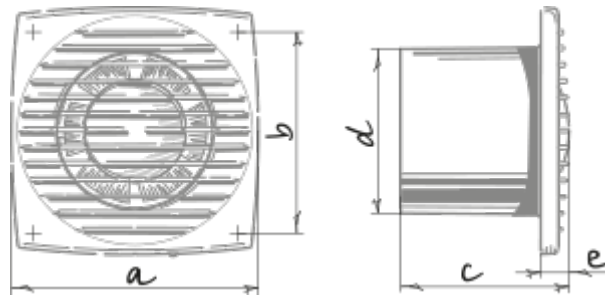

Bravo Still Chrome 125 H

Вентиляторы для вытяжной вентиляции

- Максимальный расход воздуха: 115
- Уровень звукового давления LpA на расстоянии 3 м: 31
- Тип двигателя: АС
- Материал корпуса: Пластик
- Защита от обратной тяги: Обратный клапан
- Датчик влажности
- Таймер: Таймер выключения

	Единица измерения	Bravo Still Chrome 125 H
Размер подключаемого воздуховода	мм	125
Скорость	-	1
Минимальное напряжение питания	В	220
Максимальное напряжение питания	В	240
Частота сети питания	Гц	50
Номинальная мощность	Вт	9.3
Максимальный ток	А	0.006
Максимальный расход воздуха	м ³ /час	115
Уровень звукового давления LpA на расстоянии 3 м	дБ(А)	31
Минимальная температура окружающего воздуха	°С	1
Максимальная температура окружающего воздуха	°С	40
Класс защиты	-	IP34

Размеры

a	b	c	∅ d	e
176	144	104	125	17

Аксессуары

Другие аксессуары

Наименование	Фото	Описание
CDT E1.8		Регулятор скорости тиристорный