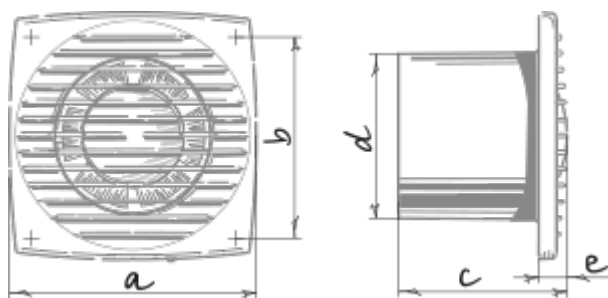

Bravo Still Chrome 100 T

Вентиляторы для вытяжной вентиляции

- Максимальный расход воздуха: 70
- Уровень звукового давления LpA на расстоянии 3 м: 26
- Тип двигателя: АС
- Материал корпуса: Пластик
- Защита от обратной тяги: Обратный клапан
- Таймер: Таймер выключения

	Единица измерения	Bravo Still Chrome 100 T
Размер подключаемого воздуховода	мм	100
Скорость	-	1
Минимальное напряжение питания	В	220
Максимальное напряжение питания	В	240
Частота сети питания	Гц	50
Номинальная мощность	Вт	5.6
Максимальный ток	А	0.04
Максимальный расход воздуха	м ³ /час	70
Уровень звукового давления LpA на расстоянии 3 м	дБ(А)	26
Минимальная температура окружающего воздуха	°С	1
Максимальная температура окружающего воздуха	°С	40
Класс защиты	-	IP34

Размеры

a	b	c	∅ d	e
150	122	102	100	17

Аксессуары

Другие аксессуары

Наименование	Фото	Описание
CDT E1.8		Регулятор скорости тиристорный