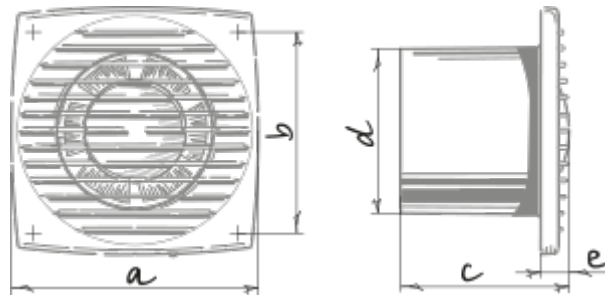

Bravo Still Chrome 100 ST

Вентиляторы для вытяжной вентиляции

- Максимальный расход воздуха: 70
- Уровень звукового давления LpA на расстоянии 3 м: 26
- Тип двигателя: АС
- Материал корпуса: Пластик
- Защита от обратной тяги: Обратный клапан
- Шнурковый выключатель
- Таймер: Таймер выключения

	Единица измерения	Bravo Still Chrome 100 ST
Размер подключаемого воздуховода	мм	100
Скорость	-	1
Минимальное напряжение питания	В	220
Максимальное напряжение питания	В	240
Частота сети питания	Гц	50
Номинальная мощность	Вт	5.6
Максимальный ток	А	0.04
Максимальный расход воздуха	м ³ /час	70
Уровень звукового давления LpA на расстоянии 3 м	дБ(А)	26
Минимальная температура окружающего воздуха	°С	1
Максимальная температура окружающего воздуха	°С	40
Класс защиты	-	IP34

Размеры

a	b	c	∅ d	e
150	122	102	100	17

Аксессуары

Другие аксессуары

Наименование	Фото	Описание
CDT E1.8		Регулятор скорости тиристорный