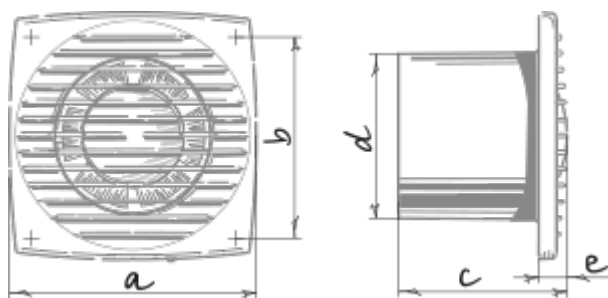

## Bravo Still Chrome 100 IR

Вентиляторы для вытяжной вентиляции

- Максимальный расход воздуха: 70
- Уровень звукового давления LpA на расстоянии 3 м: 26
- Тип двигателя: АС
- Материал корпуса: Пластик
- Защита от обратной тяги: Обратный клапан
- Датчик движения
- Таймер: Таймер выключения

	Единица измерения	Bravo Still Chrome 100 IR
Размер подключаемого воздуховода	мм	100
Скорость	-	1
Минимальное напряжение питания	В	220
Максимальное напряжение питания	В	240
Частота сети питания	Гц	50
Номинальная мощность	Вт	5.6
Максимальный ток	А	0.04
Максимальный расход воздуха	м <sup>3</sup> /час	70
Уровень звукового давления LpA на расстоянии 3 м	дБ(А)	26
Минимальная температура окружающего воздуха	°С	1
Максимальная температура окружающего воздуха	°С	40
Класс защиты	-	IP34

### Размеры

a	b	c	∅ d	e
150	122	102	100	17