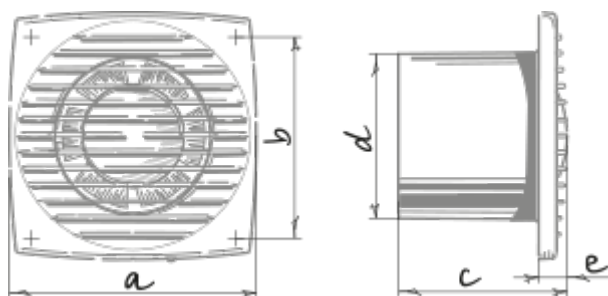

Размеры

a	b	c	∅ d	e
205	174	124	150	19

Аксессуары

Другие аксессуары

Наименование	Фото	Описание
CDT E1.8		Регулятор скорости тиристорный

Воздухораспределительные устройства

Наименование	Фото	Описание
		Гибкие воздуховоды BlauFlex
BlauFlex Iso N 152/7.6		Гибкие воздуховоды BlauFlex
BlauPlast RR 150/0.5		Круглый канал
BlauPlast RR 150/1		Круглый канал
BlauPlast RR 150/1.5		Круглый канал
BlauPlast RTR 150/0.35-0.5		Круглый телескопический канал
BlauPlast RTR 150/0.5-1		Круглый телескопический канал
BlauPlast RV 150		Соединитель круглых каналов
BlauPlast RSV 150		Соединитель круглых гибких каналов
BlauPlast RB 150/90°		Соединительное колено 90°
BlauPlast RH 150		Держатель круглых каналов