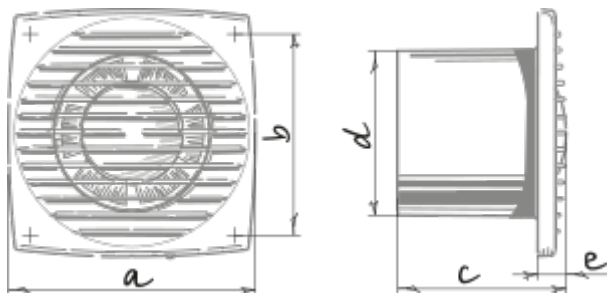

Размеры

a	b	c	∅ d	e
205	174	124	150	19

Аксессуары

Тиристорные регуляторы скорости

Наименование	Фото	Описание
CDT E1.8		Регулятор скорости тиристорный

Гибкие воздуховоды

Наименование	Фото	Описание
		Гибкие воздуховоды BlauFlex
BlauFlex Iso N 152/7.6		Гибкие воздуховоды BlauFlex

Плоские

Наименование	Фото	Описание
BlauPlast RR 150/0.5		Круглый канал
BlauPlast RR 150/1		Круглый канал
BlauPlast RR 150/1.5		Круглый канал
BlauPlast RTR 150/0.35-0.5		Круглый телескопический канал
BlauPlast RTR 150/0.5-1		Круглый телескопический канал
BlauPlast RV 150		Соединитель круглых каналов
BlauPlast RSV 150		Соединитель круглых гибких каналов
BlauPlast RB 150/90°		Соединительное колено 90°