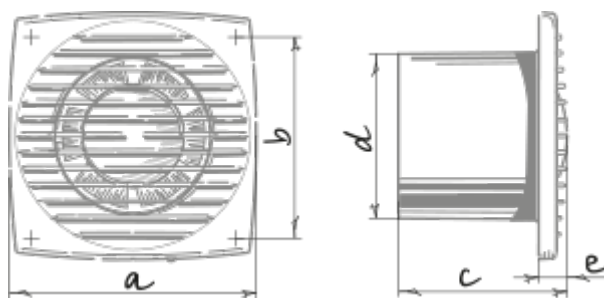

	Единица измерения	Bravo Platinum 150
Размер подключаемого воздуховода	мм	150
Скорость	-	1
Минимальное напряжение питания	В	220
Максимальное напряжение питания	В	240
Частота сети питания	Гц	50
Номинальная мощность	Вт	24
Максимальный ток	А	0.13
Максимальный расход воздуха	м ³ /час	305
Уровень звукового давления LpA на расстоянии 3 м	дБ(А)	39
Класс защиты	-	IP34

Размеры

a	b	c	∅ d	e
205	174	124	150	19

Аксессуары

Тиристорные регуляторы скорости

Наименование	Фото	Описание
CDT E1.8		Регулятор скорости тиристорный

Гибкие воздуховоды

Наименование	Фото	Описание
		Гибкие воздуховоды BlauFlex
BlauFlex Iso N 152/7.6		Гибкие воздуховоды BlauFlex