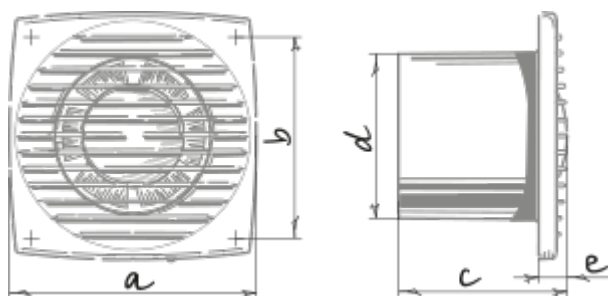

Размеры

a	b	c	Ø d	e
176	144	104	125	17

Аксессуары

Тиристорные регуляторы скорости

Наименование	Фото	Описание
CDT E1.8		Регулятор скорости тиристорный

Гибкие воздуховоды

Наименование	Фото	Описание
		Гибкие воздуховоды BlauFlex
BlauFlex Iso N 127/7.6		Гибкие воздуховоды BlauFlex

Плоские

Наименование	Фото	Описание
BlauPlast RR 125/0.5		Круглый канал
BlauPlast RR 125/1		Круглый канал
BlauPlast RR 125/1.5		Круглый канал
BlauPlast RTR 125/0.35-0.5		Круглый телескопический канал
BlauPlast RTR 125/0.5-1		Круглый телескопический канал
BlauPlast RV 125		Соединитель круглых каналов
BlauPlast RSV 125		Соединитель круглых гибких каналов
BlauPlast RB 125/90°		Соединительное колено 90°