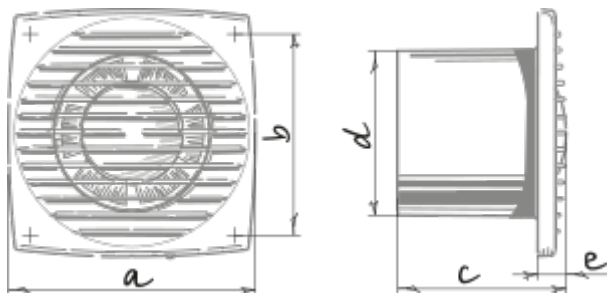

Bravo Platinum 125 (127-220V/60Hz)

Вентиляторы для вытяжной вентиляции

- Тип двигателя: АС
- Защита от обратной тяги: Обратный клапан

	Единица измерения	Bravo Platinum 125 (127-220V/60Hz)
Размер подключаемого воздуховода	мм	125
Скорость	-	1
Минимальное напряжение питания	В	127
Максимальное напряжение питания	В	220
Частота сети питания	Гц	60
Максимальный ток	А	
Класс защиты	-	IP34

Размеры

a	b	c	Ø d	e
176	144	104	125	17

Аксессуары

Другие аксессуары

Наименование	Фото	Описание
CDT E1.8		Регулятор скорости тиристорный

Воздухораспределительные устройства

Наименование	Фото	Описание
		Гибкие воздуховоды BlauFlex
BlauFlex Iso N 127/7.6		Гибкие воздуховоды BlauFlex
BlauPlast RR 125/0.5		Круглый канал
BlauPlast RR 125/1		Круглый канал
BlauPlast RR 125/1.5		Круглый канал
BlauPlast RTR 125/0.35-0.5		Круглый телескопический канал
BlauPlast RTR 125/0.5-1		Круглый телескопический канал
BlauPlast RV 125		Соединитель круглых каналов
BlauPlast RSV 125		Соединитель круглых гибких каналов
BlauPlast RB 125/90°		Соединительное колено 90°
BlauPlast RH 125		Держатель круглых каналов

BlauPlast RVP 125		Соединитель круглых каналов с пластиной
BlauPlast RVPK 125		Соединитель круглых каналов с пластиной и клапаном
BlauPlast US-90° 125/204x60		Соединительное колено
BlauPlast UBS 125/204x60		Соединитель плоских и круглых каналов
BlauPlast RR 125/0.35		Круглый канал
BlauPlast RR 125/2		Круглый канал
BlauPlast RR 125/2.5		Круглый канал
BlauPlast RVK 125		Соединитель с обратным клапаном для круглых каналов
BlauPlast RB 125/45°		Соединительное колено 45°
BlauPlast WP 125		Пластина настенная для круглых каналов
BlauPlast RRT 125		Тройник для круглых каналов
BlauPlast US-90° 125/220x90		Соединительное колено