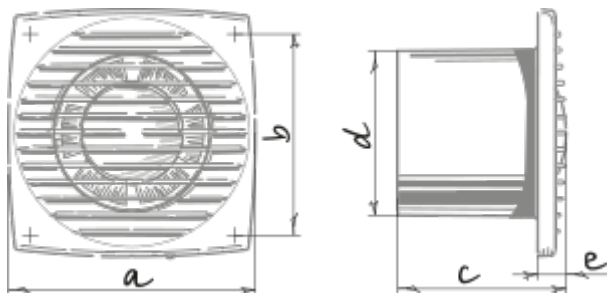

Bravo Platinum 125 (127-220V/60Hz)

Вентиляторы для вытяжной вентиляции

- Тип двигателя: АС
- Защита от обратной тяги: Обратный клапан

	Единица измерения	Bravo Platinum 125 (127-220V/60Hz)
Размер подключаемого воздуховода	мм	125
Скорость	-	1
Минимальное напряжение питания	В	127
Максимальное напряжение питания	В	220
Частота сети питания	Гц	60
Максимальный ток	А	
Класс защиты	-	IP34

Размеры

a	b	c	Ø d	e
176	144	104	125	17

Аксессуары

Тиристорные регуляторы скорости

Наименование	Фото	Описание
CDT E1.8		Регулятор скорости тиристорный

Гибкие воздуховоды

Наименование	Фото	Описание
		Гибкие воздуховоды BlauFlex
BlauFlex Iso N 127/7.6		Гибкие воздуховоды BlauFlex

Плоские

Наименование	Фото	Описание
BlauPlast RR 125/0.5		Круглый канал
BlauPlast RR 125/1		Круглый канал
BlauPlast RR 125/1.5		Круглый канал
BlauPlast RTR 125/0.35-0.5		Круглый телескопический канал
BlauPlast RTR 125/0.5-1		Круглый телескопический канал
BlauPlast RV 125		Соединитель круглых каналов
BlauPlast RSV 125		Соединитель круглых гибких каналов
BlauPlast RB 125/90°		Соединительное колено 90°