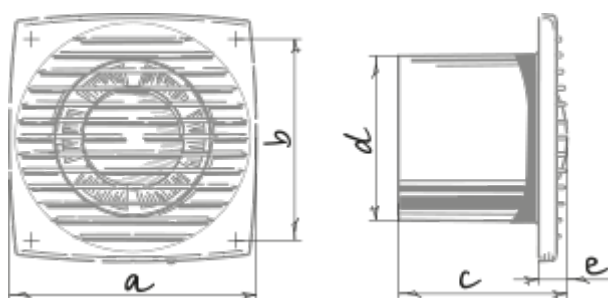

	Единица измерения	Bravo Platinum 125
Размер подключаемого воздуховода	мм	125
Скорость	-	1
Минимальное напряжение питания	В	220
Максимальное напряжение питания	В	240
Частота сети питания	Гц	50
Номинальная мощность	Вт	16
Максимальный ток	А	0.1
Максимальный расход воздуха	м ³ /час	192
Уровень звукового давления LpA на расстоянии 3 м	дБ(А)	37
Класс защиты	-	IP34

Размеры

a	b	c	∅ d	e
176	144	104	125	17

Аксессуары

Другие аксессуары

Наименование	Фото	Описание
CDT E1.8		Регулятор скорости тиристорный

Воздухораспределительные устройства

Наименование	Фото	Описание
		Гибкие воздуховоды BlauFlex
BlauFlex Iso N 127/7.6		Гибкие воздуховоды BlauFlex
BlauPlast RR 125/0.5		Круглый канал
BlauPlast RR 125/1		Круглый канал
BlauPlast RR 125/1.5		Круглый канал
BlauPlast RTR 125/0.35-0.5		Круглый телескопический канал
BlauPlast RTR 125/0.5-1		Круглый телескопический канал
BlauPlast RV 125		Соединитель круглых каналов
BlauPlast RSV 125		Соединитель круглых гибких каналов