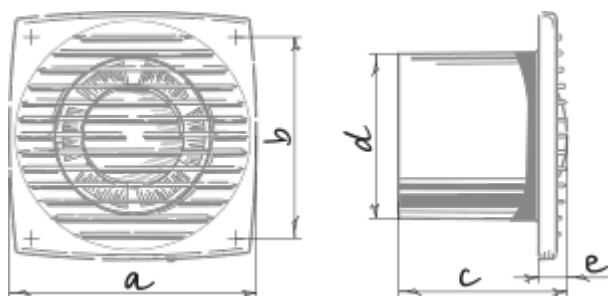

	Единица измерения	Bravo Platinum 125
Размер подключаемого воздуховода	мм	125
Скорость	-	1
Минимальное напряжение питания	В	220
Максимальное напряжение питания	В	240
Частота сети питания	Гц	50
Номинальная мощность	Вт	16
Максимальный ток	А	0.1
Максимальный расход воздуха	м ³ /час	192
Уровень звукового давления LpA на расстоянии 3 м	дБ(А)	37
Класс защиты	-	IP34

Размеры

a	b	c	∅ d	e
176	144	104	125	17

Аксессуары

Тиристорные регуляторы скорости

Наименование	Фото	Описание
CDT E1.8		Регулятор скорости тиристорный

Гибкие воздуховоды

Наименование	Фото	Описание
		Гибкие воздуховоды BlauFlex
BlauFlex Iso N 127/7.6		Гибкие воздуховоды BlauFlex

[BlauPlast US-90° 125/220x90](#)

Соединительное колено