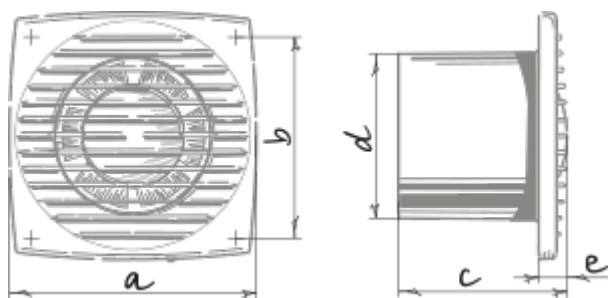

	Единица измерения	Bravo Platinum 125
Размер подключаемого воздуховода	мм	125
Скорость	-	1
Минимальное напряжение питания	В	220
Максимальное напряжение питания	В	240
Частота сети питания	Гц	50
Номинальная мощность	Вт	16
Максимальный ток	А	0.1
Максимальный расход воздуха	м <sup>3</sup> /час	192
Уровень звукового давления LpA на расстоянии 3 м	дБ(А)	37
Класс защиты	-	IP34

## Размеры

a	b	c	∅ d	e
176	144	104	125	17