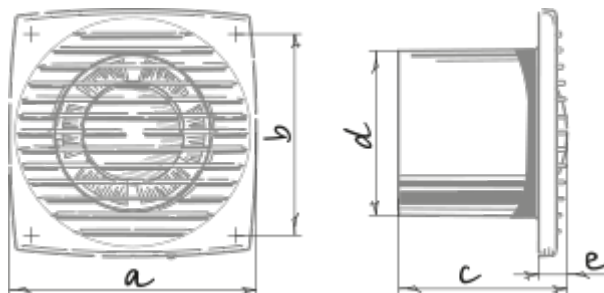

Размеры

a	b	c	∅ d	e
150	122	102	100	17

Аксессуары

Тиристорные регуляторы скорости

Наименование	Фото	Описание
CDT E1.8		Регулятор скорости тиристорный

Гибкие воздуховоды

Наименование	Фото	Описание
		Гибкие воздуховоды BlauFlex

Плоские

Наименование	Фото	Описание
BlauPlast RR 100/0.5		Круглый канал
BlauPlast RR 100/1		Круглый канал
BlauPlast RR 100/1.5		Круглый канал
BlauPlast RTR 100/0.35-0.5		Круглый телескопический канал
BlauPlast RTR 100/0.5-1		Круглый телескопический канал
BlauPlast RV 100		Соединитель круглых каналов
BlauPlast RSV 100		Соединитель круглых гибких каналов
BlauPlast RB 100/90°		Соединительное колено 90°
BlauPlast RH 100		Держатель круглых каналов