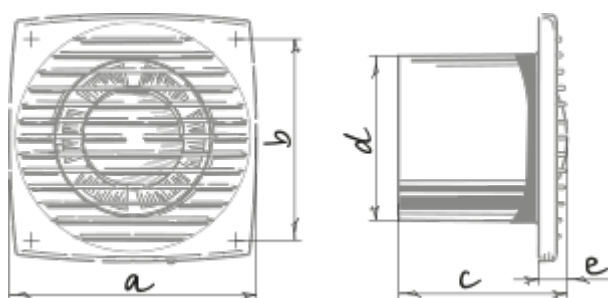

	Единица измерения	Bravo Platinum 100
Размер подключаемого воздуховода	мм	100
Скорость	-	1
Минимальное напряжение питания	В	220
Максимальное напряжение питания	В	240
Частота сети питания	Гц	50
Номинальная мощность	Вт	14
Максимальный ток	А	0.085
Максимальный расход воздуха	м <sup>3</sup> /час	101
Уровень звукового давления LpA на расстоянии 3 м	дБ(А)	35
Класс защиты	-	IP34

## Размеры

a	b	c	∅ d	e
150	122	102	100	17