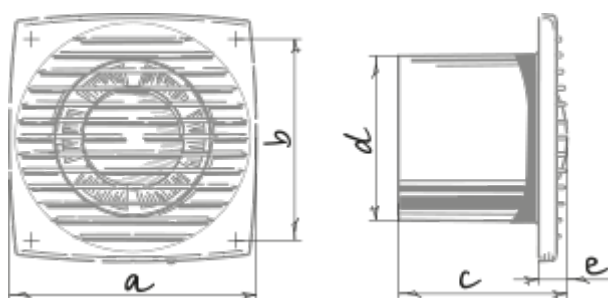

	Единица измерения	Bravo Platinum 100
Размер подключаемого воздуховода	мм	100
Скорость	-	1
Минимальное напряжение питания	В	220
Максимальное напряжение питания	В	240
Частота сети питания	Гц	50
Номинальная мощность	Вт	14
Максимальный ток	А	0.085
Максимальный расход воздуха	м ³ /час	101
Уровень звукового давления LpA на расстоянии 3 м	дБ(А)	35
Класс защиты	-	IP34

Размеры

a	b	c	∅ d	e
150	122	102	100	17

Аксессуары

Тиристорные регуляторы скорости

Наименование	Фото	Описание
CDT E1.8		Регулятор скорости тиристорный

Гибкие воздуховоды

Наименование	Фото	Описание
		Гибкие воздуховоды BlauFlex