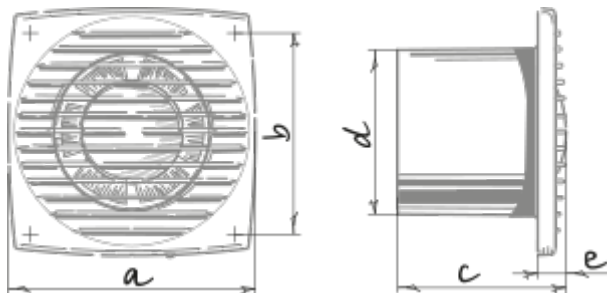

Bravo Chrome 150 (127-220V/60Hz)

Вентиляторы для вытяжной вентиляции

- Защита от обратной тяги: Обратный клапан

	Единица измерения	Bravo Chrome 150 (127-220V/60Hz)
Размер подключаемого воздуховода	мм	150
Минимальное напряжение питания	В	127
Максимальное напряжение питания	В	220
Частота сети питания	Гц	60
Класс защиты	-	IP34
Материал крыльчатки	-	Пластик

Размеры

a	b	c	∅ d	e
205	174	124	150	19

Аксессуары

Плоские

Наименование	Фото	Описание
BlauPlast RR 150/1		Круглый канал
BlauPlast RR 150/1.5		Круглый канал
BlauPlast RR 150/0.5		Круглый канал
BlauPlast RR 150/0.35		Круглый канал
BlauPlast RR 150/2.5		Круглый канал
BlauPlast RR 150/2		Круглый канал
BlauPlast RTR 150/0.5-1		Круглый телескопический канал
BlauPlast RTR 150/0.35-0.5		Круглый телескопический канал
BlauPlast RSV 150		Соединитель круглых гибких каналов
BlauPlast RB 150/90°		Соединительное колено 90°
BlauPlast RRT 150		Тройник для круглых каналов
BlauPlast WP 150		Пластина настенная для круглых каналов
BlauPlast RV 150		Соединитель круглых каналов

BlauPlast RVK 150		Соединитель с обратным клапаном для круглых каналов
BlauPlast RVPK 150		Соединитель круглых каналов с пластиной и клапаном
BlauPlast RVP 150		Соединитель круглых каналов с пластиной
BlauPlast US-90° 150/204x60		Соединительное колено
BlauPlast US-90° 150/220x90		Соединительное колено
BlauPlast UBS 150/220x90		Соединитель плоских и круглых каналов
BlauPlast RH 150		Держатель круглых каналов