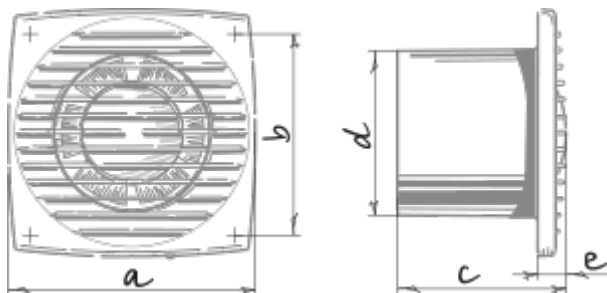

Bravo Chrome 150 (127-220V/60Hz)

Вентиляторы для вытяжной вентиляции

- Тип двигателя: АС
- Защита от обратной тяги: Обратный клапан

	Единица измерения	Bravo Chrome 150 (127-220V/60Hz)
Размер подключаемого воздуховода	мм	150
Скорость	-	1
Минимальное напряжение питания	В	127
Максимальное напряжение питания	В	220
Частота сети питания	Гц	60
Максимальный ток	А	
Класс защиты	-	IP34

Размеры

a	b	c	∅ d	e
205	174	124	150	19

Аксессуары

Другие аксессуары

Наименование	Фото	Описание
CDT E1.8		Регулятор скорости тиристорный

Воздухораспределительные устройства

Наименование	Фото	Описание
		Гибкие воздуховоды BlauFlex
BlauFlex Iso N 152/7.6		Гибкие воздуховоды BlauFlex
BlauPlast RR 150/0.5		Круглый канал
BlauPlast RR 150/1		Круглый канал
BlauPlast RR 150/1.5		Круглый канал
BlauPlast RTR 150/0.35-0.5		Круглый телескопический канал
BlauPlast RTR 150/0.5-1		Круглый телескопический канал
BlauPlast RV 150		Соединитель круглых каналов
BlauPlast RSV 150		Соединитель круглых гибких каналов
BlauPlast RB 150/90°		Соединительное колено 90°
BlauPlast RH 150		Держатель круглых каналов

BlauPlast RVP 150		Соединитель круглых каналов с пластиной
BlauPlast RVPK 150		Соединитель круглых каналов с пластиной и клапаном
BlauPlast RR 150/0.35		Круглый канал
BlauPlast RR 150/2		Круглый канал
BlauPlast RR 150/2.5		Круглый канал
BlauPlast RVK 150		Соединитель с обратным клапаном для круглых каналов
BlauPlast WP 150		Пластина настенная для круглых каналов
BlauPlast RRT 150		Тройник для круглых каналов
BlauPlast US-90° 150/204x60		Соединительное колено
BlauPlast US-90° 150/220x90		Соединительное колено
BlauPlast UBS 150/220x90		Соединитель плоских и круглых каналов