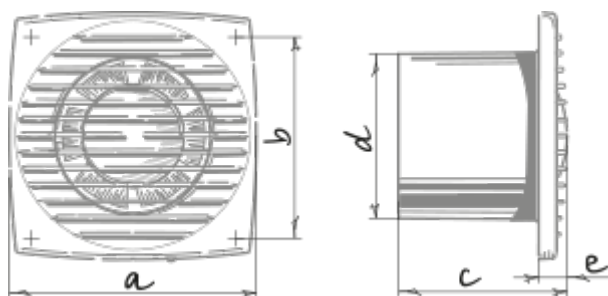

	Единица измерения	Bravo Chrome 150
Размер подключаемого воздуховода	мм	150
Скорость	-	1
Минимальное напряжение питания	В	220
Максимальное напряжение питания	В	240
Частота сети питания	Гц	50
Номинальная мощность	Вт	24
Максимальный ток	А	0.13
Максимальный расход воздуха	м <sup>3</sup> /час	305
Уровень звукового давления LpA на расстоянии 3 м	дБ(А)	39
Класс защиты	-	IP34

## Размеры

а	б	с	∅ d	е
205	174	124	150	19