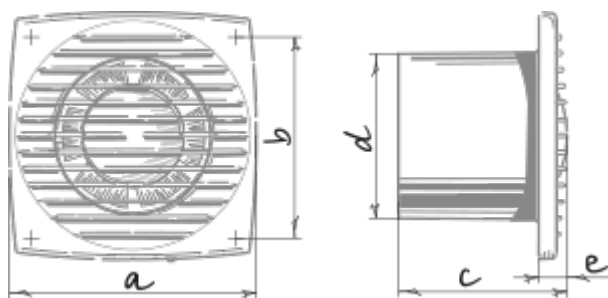

	Единица измерения	Bravo Chrome 150
Размер подключаемого воздуховода	мм	150
Скорость	-	1
Минимальное напряжение питания	В	220
Максимальное напряжение питания	В	240
Частота сети питания	Гц	50
Номинальная мощность	Вт	24
Максимальный ток	А	0.13
Максимальный расход воздуха	м ³ /час	305
Уровень звукового давления LpA на расстоянии 3 м	дБ(А)	39
Класс защиты	-	IP34

Размеры

а	б	с	∅ d	е
205	174	124	150	19

Аксессуары

Тиристорные регуляторы скорости

Наименование	Фото	Описание
CDT E1.8		Регулятор скорости тиристорный

Гибкие воздуховоды

Наименование	Фото	Описание
		Гибкие воздуховоды BlauFlex
BlauFlex Iso N 152/7.6		Гибкие воздуховоды BlauFlex