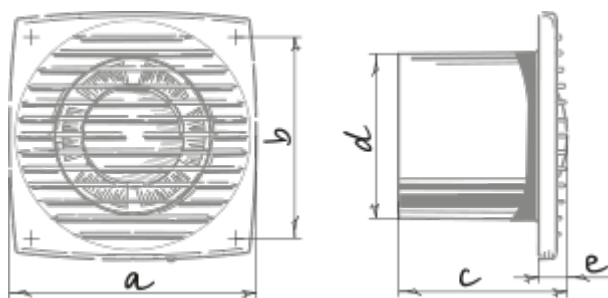

Аксессуары

Другие аксессуары

Наименование	Фото	Описание
CDT E1.8		Регулятор скорости тиристорный

Воздухораспределительные устройства

Наименование	Фото	Описание
		Гибкие воздуховоды BlauFlex
BlauFlex Iso N 152/7.6		Гибкие воздуховоды BlauFlex
BlauPlast RR 150/0.5		Круглый канал
BlauPlast RR 150/1		Круглый канал
BlauPlast RR 150/1.5		Круглый канал
BlauPlast RTR 150/0.35-0.5		Круглый телескопический канал
BlauPlast RTR 150/0.5-1		Круглый телескопический канал
BlauPlast RV 150		Соединитель круглых каналов
BlauPlast RSV 150		Соединитель круглых гибких каналов