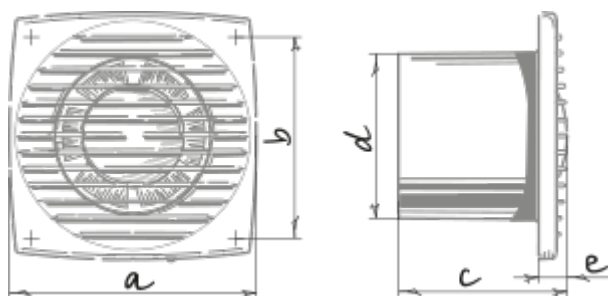

# Bravo Chrome 125 (127-220V/60Hz)

Вентиляторы для вытяжной вентиляции

- Тип двигателя: АС
- Защита от обратной тяги: Обратный клапан

	Единица измерения	Bravo Chrome 125 (127-220V/60Hz)
Размер подключаемого воздуховода	мм	125
Скорость	-	1
Минимальное напряжение питания	В	127
Максимальное напряжение питания	В	220
Частота сети питания	Гц	60
Максимальный ток	А	
Класс защиты	-	IP34

## Размеры

a	b	c	∅ d	e
176	144	104	125	17

### Плоские

Наименование	Фото	Описание
<a href="#">BlauPlast RR 125/0.5</a>		Круглый канал
<a href="#">BlauPlast RR 125/1</a>		Круглый канал
<a href="#">BlauPlast RR 125/1.5</a>		Круглый канал
<a href="#">BlauPlast RTR 125/0.35-0.5</a>		Круглый телескопический канал
<a href="#">BlauPlast RTR 125/0.5-1</a>		Круглый телескопический канал
<a href="#">BlauPlast RV 125</a>		Соединитель круглых каналов
<a href="#">BlauPlast RSV 125</a>		Соединитель круглых гибких каналов
<a href="#">BlauPlast RB 125/90°</a>		Соединительное колено 90°