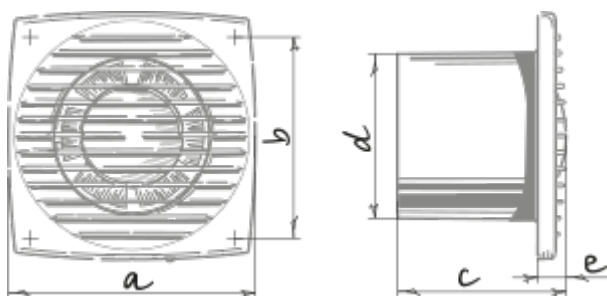

# Bravo Chrome 125 (127-220V/60Hz)

Вентиляторы для вытяжной вентиляции

- Тип двигателя: АС
- Защита от обратной тяги: Обратный клапан

	Единица измерения	Bravo Chrome 125 (127-220V/60Hz)
Размер подключаемого воздуховода	мм	125
Скорость	-	1
Минимальное напряжение питания	В	127
Максимальное напряжение питания	В	220
Частота сети питания	Гц	60
Максимальный ток	А	
Класс защиты	-	IP34

## Размеры

a	b	c	∅ d	e
176	144	104	125	17