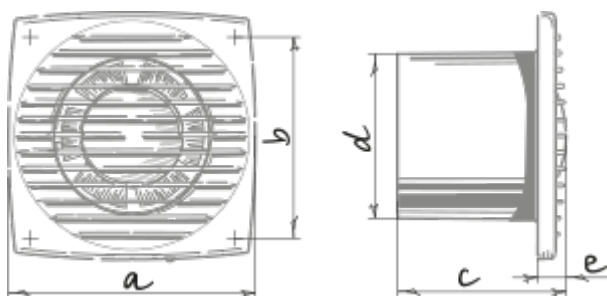

Bravo Chrome 125 (127-220V/60Hz)

Вентиляторы для вытяжной вентиляции

- Тип двигателя: АС
- Защита от обратной тяги: Обратный клапан

	Единица измерения	Bravo Chrome 125 (127-220V/60Hz)
Размер подключаемого воздуховода	мм	125
Скорость	-	1
Минимальное напряжение питания	В	127
Максимальное напряжение питания	В	220
Частота сети питания	Гц	60
Максимальный ток	А	
Класс защиты	-	IP34

Размеры

a	b	c	∅ d	e
176	144	104	125	17

Аксессуары

Тиристорные регуляторы скорости

Наименование	Фото	Описание
CDT E1.8		Регулятор скорости тиристорный

Гибкие воздуховоды

Наименование	Фото	Описание
		Гибкие воздуховоды BlauFlex
BlauFlex Iso N 127/7.6		Гибкие воздуховоды BlauFlex

Плоские

Наименование	Фото	Описание
BlauPlast RR 125/0.5		Круглый канал
BlauPlast RR 125/1		Круглый канал
BlauPlast RR 125/1.5		Круглый канал
BlauPlast RTR 125/0.35-0.5		Круглый телескопический канал
BlauPlast RTR 125/0.5-1		Круглый телескопический канал
BlauPlast RV 125		Соединитель круглых каналов
BlauPlast RSV 125		Соединитель круглых гибких каналов
BlauPlast RB 125/90°		Соединительное колено 90°