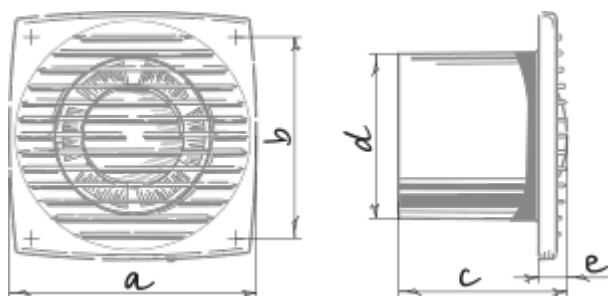

	Единица измерения	Bravo Chrome 125
Размер подключаемого воздуховода	мм	125
Скорость	-	1
Минимальное напряжение питания	В	220
Максимальное напряжение питания	В	240
Частота сети питания	Гц	50
Номинальная мощность	Вт	16
Максимальный ток	А	0.1
Максимальный расход воздуха	м <sup>3</sup> /час	192
Уровень звукового давления LpA на расстоянии 3 м	дБ(А)	37
Класс защиты	-	IP34

## Размеры

a	b	c	∅ d	e
176	144	104	125	17