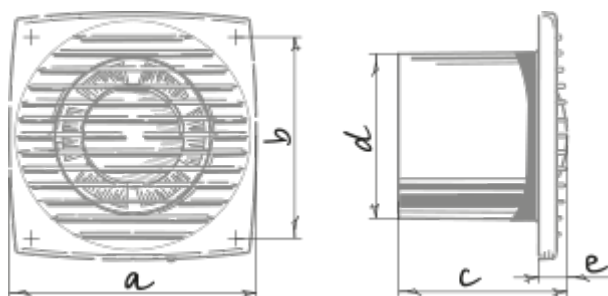

	Единица измерения	Bravo Chrome 125
Размер подключаемого воздуховода	мм	125
Скорость	-	1
Минимальное напряжение питания	В	220
Максимальное напряжение питания	В	240
Частота сети питания	Гц	50
Номинальная мощность	Вт	16
Максимальный ток	А	0.1
Максимальный расход воздуха	м ³ /час	192
Уровень звукового давления LpA на расстоянии 3 м	дБ(А)	37
Класс защиты	-	IP34

Размеры

а	б	с	∅ d	е
176	144	104	125	17

Аксессуары

Тиристорные регуляторы скорости

Наименование	Фото	Описание
CDT E1.8		Регулятор скорости тиристорный

Гибкие воздуховоды

Наименование	Фото	Описание
		Гибкие воздуховоды BlauFlex
BlauFlex Iso N 127/7.6		Гибкие воздуховоды BlauFlex

[BlauPlast US-90° 125/220x90](#)

Соединительное колено