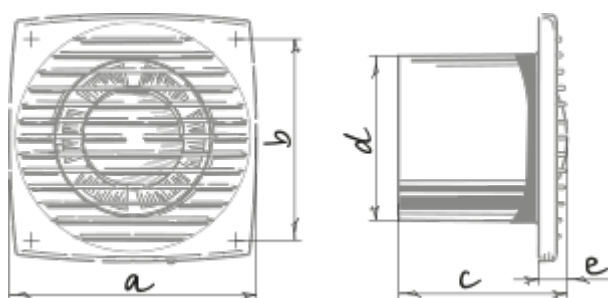

	Единица измерения	Bravo Chrome 125
Размер подключаемого воздуховода	мм	125
Скорость	-	1
Минимальное напряжение питания	В	220
Максимальное напряжение питания	В	240
Частота сети питания	Гц	50
Номинальная мощность	Вт	16
Максимальный ток	А	0.1
Максимальный расход воздуха	м ³ /час	192
Уровень звукового давления LpA на расстоянии 3 м	дБ(А)	37
Класс защиты	-	IP34

Размеры

a	b	c	∅ d	e
176	144	104	125	17

Аксессуары

Другие аксессуары

Наименование	Фото	Описание
CDT E1.8		Регулятор скорости тиристорный

Воздухораспределительные устройства

Наименование	Фото	Описание
		Гибкие воздуховоды BlauFlex
BlauFlex Iso N 127/7.6		Гибкие воздуховоды BlauFlex
BlauPlast RR 125/0.5		Круглый канал
BlauPlast RR 125/1		Круглый канал
BlauPlast RR 125/1.5		Круглый канал
BlauPlast RTR 125/0.35-0.5		Круглый телескопический канал
BlauPlast RTR 125/0.5-1		Круглый телескопический канал
BlauPlast RV 125		Соединитель круглых каналов
BlauPlast RSV 125		Соединитель круглых гибких каналов